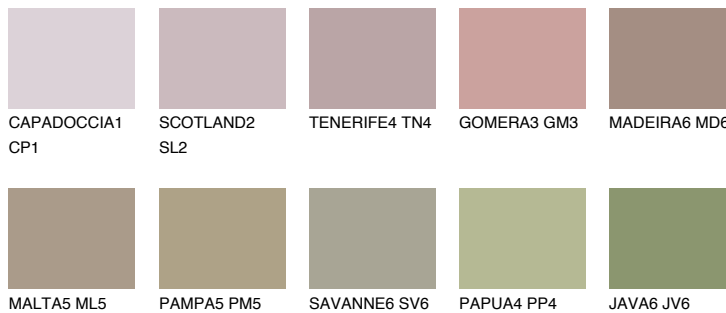

**COLUMBIA4 CL4**☾ 32% **TSR 30%****Ngjyrat që përputhen****NGJYRAT****Intenzive**

Për më shumë informata për materialet dekorative dhe ngjyrat shkoni tek

webfaqja

www.ceresit.al

*Ngjyrat e paraqitura u referohen materialeve dekorative dhe ngjyrave të ofruara nga Ceresit. Për shkak të përdorimit të teknikave digjitale, ekziston mundësia që ngjyrat e paraqitura nuk i përfaqësojnë ato origjinale, kështu që nuk mund të konsiderohen si paraqitje të besueshme të ngjyrave. Ju rekomandojmë të kontrolloni mostrat autentike të ngjyrave.