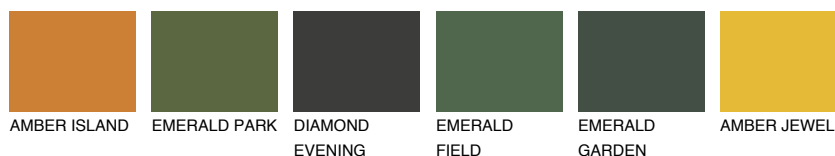

**COLUMBIA4 CL4**☀️ 32% **TSR 30%****Ngjyrat që përputhen****NGJYRAT****Intenzive**

Për më shumë informata për materialet dekorative dhe ngjyrat shkoni tek

webfaqja

www.ceresit.al

*Ngjyrat e paraqitura u referohen materialeve dekorative dhe ngjyrave të ofruara nga Ceresit. Për shkak të përdorimit të teknikave digjitale, ekziston mundësia që ngjyrat e paraqitura nuk i përfaqësojnë ato origjinale, kështu që nuk mund të konsiderohen si paraqitje të besueshme të ngjyrave. Ju rekomandojmë të kontrolloni mostrat autentike të ngjyrave.