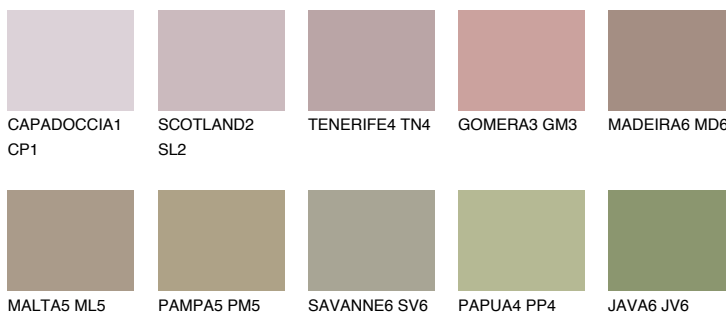

**COLUMBIA4 CL4**☀️ 32% **TSR 30%****Ngjyrat që përputhen****NGJYRAT****Intenzive**

Për më shumë informata për materialet dekorative dhe ngjyrat shkoni tek

webfaqja

www.ceresit.al

*Ngjyrat e paraqitura u referohen materialeve dekorative dhe ngjyrave të ofruara nga Ceresit. Për shkak të përdorimit të teknikave digjitale, ekziston mundësia që ngjyrat e paraqitura nuk i përfaqësojnë ato origjinale, kështu që nuk mund të konsiderohen si paraqitje të besueshme të ngjyrave. Ju rekomandojmë të kontrolloni mostrat autentike të ngjyrave.