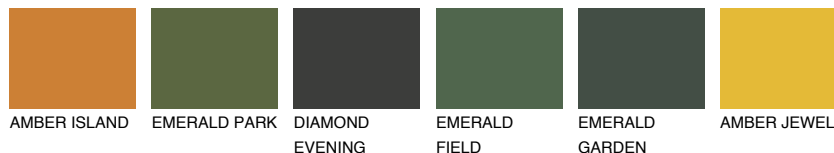

**COLUMBIA4 CL4**☾ 32% **TSR 30%****Ngjyrat që përputhen****NGJYRAT****Intenzive**

Për më shumë informata për materialet dekorative dhe ngjyrat shkoni tek

webfaqja

www.ceresit.al

*Ngjyrat e paraqitura u referohen materialeve dekorative dhe ngjyrave të ofruara nga Ceresit. Për shkak të përdorimit të teknikave digjitale, ekziston mundësia që ngjyrat e paraqitura nuk i përfaqësojnë ato origjinale, kështu që nuk mund të konsiderohen si paraqitje të besueshme të ngjyrave. Ju rekomandojmë të kontrolloni mostrat autentike të ngjyrave.