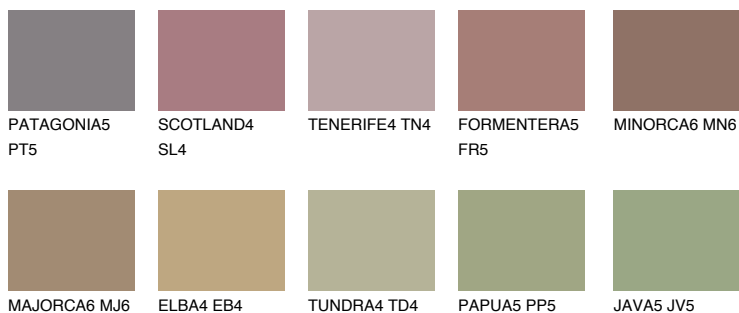

## COLUMBIA5 CL5

18% **TSR** 18%

### Ngjyrat që përputhen

#### Intenzive

Për më shumë informata për materialet dekorative dhe ngjyrat shkoni tek

webfaqja

[www.ceresit.al](http://www.ceresit.al)

\*Ngjyrat e paraqitura u referohen materialeve dekorative dhe ngjyrave të ofruara nga Ceresit. Për shkak të përdorimit të teknikave digjitale, ekziston mundësia që ngjyrat e paraqitura nuk i përfaqësojnë ato origjinale, kështu që nuk mund të konsiderohen si paraqitje të besueshme të ngjyrave. Ju rekomandojmë të kontrolloni mostrat autentike të ngjyrave.