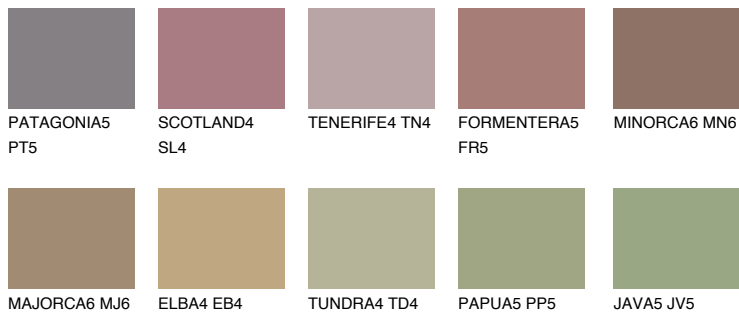

**COLUMBIA5 CL5**● 18% **TSR 18%****Ngjyrat që përputhen****NGJYRAT****Intenzive**

Për më shumë informata për materialet dekorative dhe ngjyrat shkoni tek

webfaqja

www.ceresit.al

*Ngjyrat e paraqitura u referohen materialeve dekorative dhe ngjyrave të ofruara nga Ceresit. Për shkak të përdorimit të teknikave digjitale, ekziston mundësia që ngjyrat e paraqitura nuk i përfaqësojnë ato origjinale, kështu që nuk mund të konsiderohen si paraqitje të besueshme të ngjyrave. Ju rekomandojmë të kontrolloni mostrat autentike të ngjyrave.