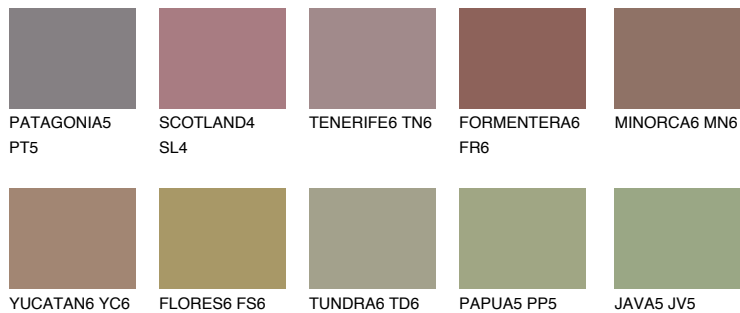

**COLUMBIA6 CL6**● 13% **TSR** 13%**Ngjyrat që përputhen****NGJYRAT****Intenzive**

Për më shumë informata për materialet dekorative dhe ngjyrat shkoni tek

webfaqja

www.ceresit.al

*Ngjyrat e paraqitura u referohen materialeve dekorative dhe ngjyrave të ofruara nga Ceresit. Për shkak të përdorimit të teknikave digjitale, ekziston mundësia që ngjyrat e paraqitura nuk i përfaqësojnë ato origjinale, kështu që nuk mund të konsiderohen si paraqitje të besueshme të ngjyrave. Ju rekomandojmë të kontrolloni mostrat autentike të ngjyrave.