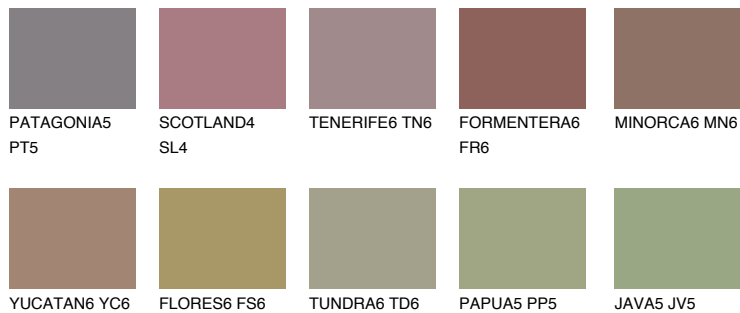

**COLUMBIA6 CL6**● 13% **TSR** 13%**Ngjyrat që përputhen****NGJYRAT****Intenzive**

Për më shumë informata për materialet dekorative dhe ngjyrat shkoni tek

webfaqja

[www.ceresit.al](http://www.ceresit.al)

\*Ngjyrat e paraqitura u referohen materialeve dekorative dhe ngjyrave të ofruara nga Ceresit. Për shkak të përdorimit të teknikave digjitale, ekziston mundësia që ngjyrat e paraqitura nuk i përfaqësojnë ato origjinale, kështu që nuk mund të konsiderohen si paraqitje të besueshme të ngjyrave. Ju rekomandojmë të kontrolloni mostrat autentike të ngjyrave.