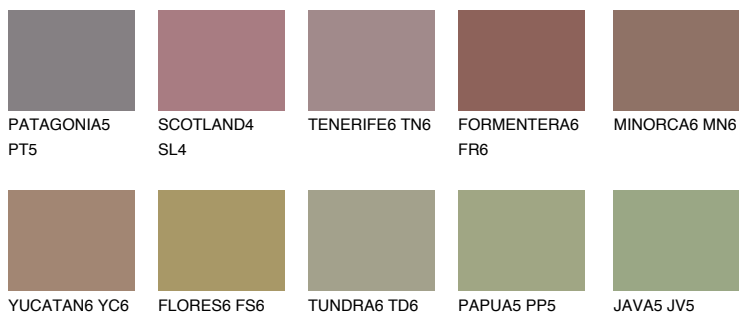


**COLUMBIA6 CL6**● 13% **TSR 13%****Ngjyrat që përputhen****NGJYRAT****Intenzive**

Për më shumë informata për materialet dekorative dhe ngjyrat shkoni tek

webfaqja

www.ceresit.al

*Ngjyrat e paraqitura u referohen materialeve dekorative dhe ngjyrave të ofruara nga Ceresit. Për shkak të përdorimit të teknikave digjitale, ekziston mundësia që ngjyrat e paraqitura nuk i përfaqësojnë ato origjinale, kështu që nuk mund të konsiderohen si paraqitje të besueshme të ngjyrave. Ju rekomandojmë të kontrolloni mostrat autentike të ngjyrave.