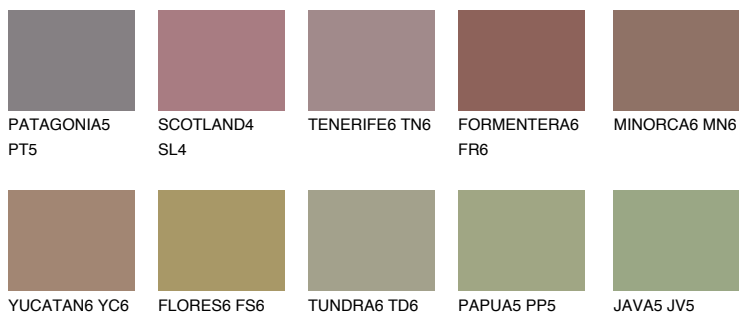


**COLUMBIA6 CL6**● 13% **TSR** 13%**Ngjyrat që përputhen****NGJYRAT****Intenzive**

Për më shumë informata për materialet dekorative dhe ngjyrat shkoni tek

webfaqja

www.ceresit.al

*Ngjyrat e paraqitura u referohen materialeve dekorative dhe ngjyrave të ofruara nga Ceresit. Për shkak të përdorimit të teknikave digjitale, ekziston mundësia që ngjyrat e paraqitura nuk i përfaqësojnë ato origjinale, kështu që nuk mund të konsiderohen si paraqitje të besueshme të ngjyrave. Ju rekomandojmë të kontrolloni mostrat autentike të ngjyrave.