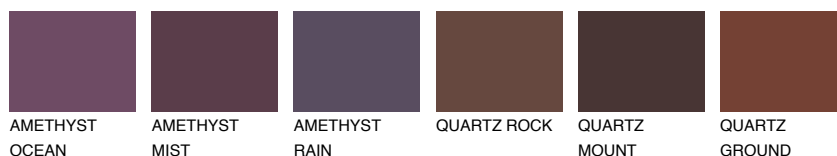

PATAGONIA1 PT1

65% **TSR** 63%

Ngjyrat që përputhen

NGJYRAT

Intenzive

Për më shumë informata për materialet dekorative dhe ngjyrat shkoni tek

webfaqja

www.ceresit.al

*Ngjyrat e paraqitura u referohen materialeve dekorative dhe ngjyrave të ofruara nga Ceresit. Për shkak të përdorimit të teknikave digjitale, ekziston mundësia që ngjyrat e paraqitura nuk i përfaqësojnë ato origjinale, kështu që nuk mund të konsiderohen si paraqitje të besueshme të ngjyrave. Ju rekomandojmë të kontrolloni mostrat autentike të ngjyrave.