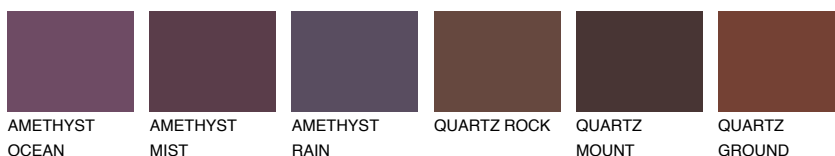

PATAGONIA1 PT1

65% **TSR** 63%

Ngjyrat që përputhen

NGJYRAT

Intenzive

Për më shumë informata për materialet dekorative dhe ngjyrat shkoni tek

webfaqja

www.ceresit.al

*Ngjyrat e paraqitura u referohen materialeve dekorative dhe ngjyrave të ofruara nga Ceresit. Për shkak të përdorimit të teknikave digjitale, ekziston mundësia që ngjyrat e paraqitura nuk i përfaqësojnë ato origjinale, kështu që nuk mund të konsiderohen si paraqitje të besueshme të ngjyrave. Ju rekomandojmë të kontrolloni mostrat autentike të ngjyrave.