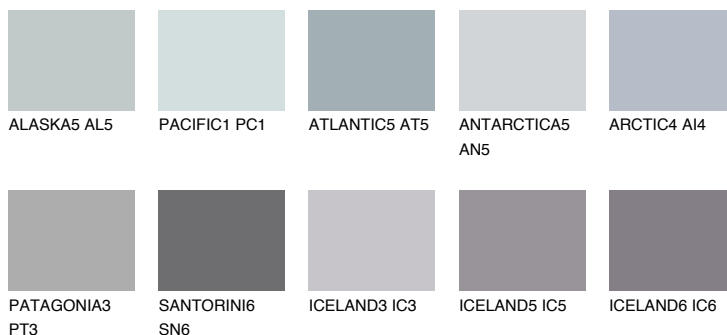

PATAGONIA2 PT254% **TSR** 55%**Ngjyrat që përputhen****NGJYRAT****Intenzive**

Për më shumë informata për materialet dekorative dhe ngjyrat shkoni tek

webfaqja

www.ceresit.al

*Ngjyrat e paraqitura u referohen materialeve dekorative dhe ngjyrave të ofruara nga Ceresit. Për shkak të përdorimit të teknikave digjitale, ekziston mundësia që ngjyrat e paraqitura nuk i përfaqësojnë ato origjinale, kështu që nuk mund të konsiderohen si paraqitje të besueshme të ngjyrave. Ju rekomandojmë të kontrolloni mostrat autentike të ngjyrave.