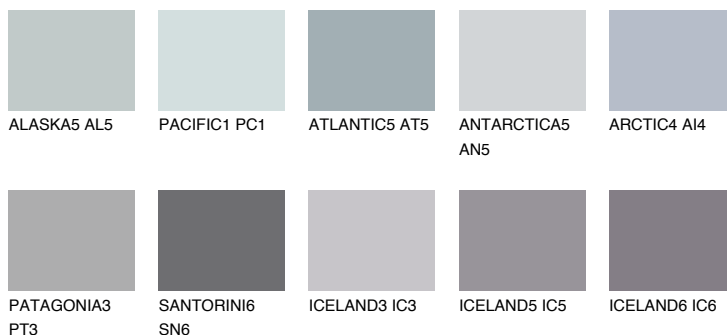

**PATAGONIA2 PT2**● 54% **TSR** 55%**Ngjyrat që përputhen****NGJYRAT****Intenzive**

Për më shumë informata për materialet dekorative dhe ngjyrat shkoni tek

webfaqja

[www.ceresit.al](http://www.ceresit.al)

\*Ngjyrat e paraqitura u referohen materialeve dekorative dhe ngjyrave të ofruara nga Ceresit. Për shkak të përdorimit të teknikave digjitale, ekziston mundësia që ngjyrat e paraqitura nuk i përfaqësojnë ato origjinale, kështu që nuk mund të konsiderohen si paraqitje të besueshme të ngjyrave. Ju rekomandojmë të kontrolloni mostrat autentike të ngjyrave.