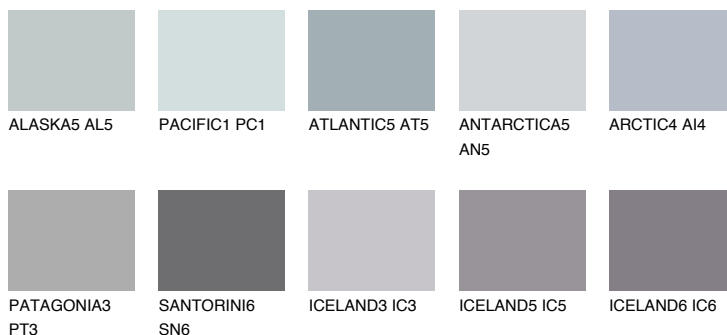

**PATAGONIA2 PT2**54% **TSR** 55%**Ngjyrat që përputhen****NGJYRAT****Intenzive**

Për më shumë informata për materialet dekorative dhe ngjyrat shkoni tek

webfaqja

[www.ceresit.al](http://www.ceresit.al)

\*Ngjyrat e paraqitura u referohen materialeve dekorative dhe ngjyrave të ofruara nga Ceresit. Për shkak të përdorimit të teknikave digjitale, ekziston mundësia që ngjyrat e paraqitura nuk i përfaqësojnë ato origjinale, kështu që nuk mund të konsiderohen si paraqitje të besueshme të ngjyrave. Ju rekomandojmë të kontrolloni mostrat autentike të ngjyrave.