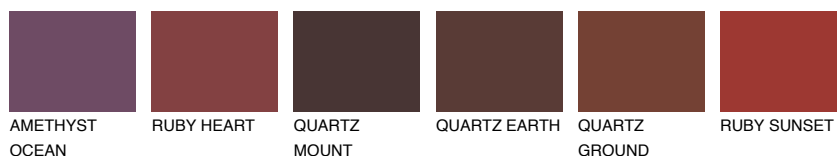

**PATAGONIA5 PT5**● 22% **TSR** 20%**Ngjyrat që përputhen****NGJYRAT****Intenzive**

Për më shumë informata për materialet dekorative dhe ngjyrat shkoni tek

webfaqja

www.ceresit.al

*Ngjyrat e paraqitura u referohen materialeve dekorative dhe ngjyrave të ofruara nga Ceresit. Për shkak të përdorimit të teknikave digjitale, ekziston mundësia që ngjyrat e paraqitura nuk i përfaqësojnë ato origjinale, kështu që nuk mund të konsiderohen si paraqitje të besueshme të ngjyrave. Ju rekomandojmë të kontrolloni mostrat autentike të ngjyrave.