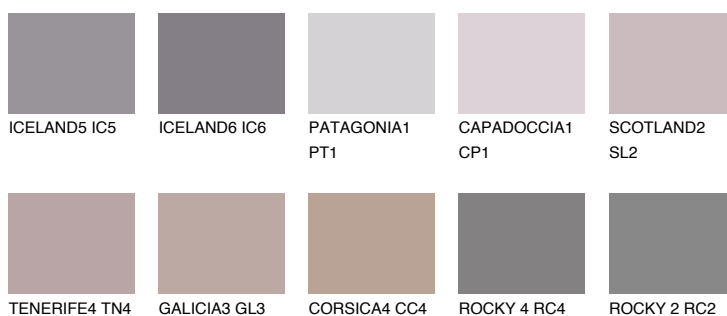

**PATAGONIA5 PT5**22% **TSR** 20%**Ngjyrat që përputhen****NGJYRAT****Intenzive**

Për më shumë informata për materialet dekorative dhe ngjyrat shkoni tek

webfaqja

www.ceresit.al

*Ngjyrat e paraqitura u referohen materialeve dekorative dhe ngjyrave të ofruara nga Ceresit. Për shkak të përdorimit të teknikave digjitale, ekziston mundësia që ngjyrat e paraqitura nuk i përfaqësojnë ato origjinale, kështu që nuk mund të konsiderohen si paraqitje të besueshme të ngjyrave. Ju rekomandojmë të kontrolloni mostrat autentike të ngjyrave.