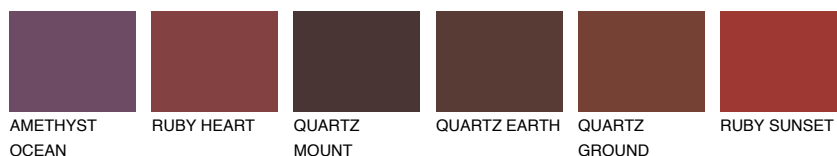

**PATAGONIA5 PT5**22% **TSR** 20%**Ngjyrat që përputhen****NGJYRAT****Intenzive**

Për më shumë informata për materialet dekorative dhe ngjyrat shkoni tek

webfaqja

www.ceresit.al

*Ngjyrat e paraqitura u referohen materialeve dekorative dhe ngjyrave të ofruara nga Ceresit. Për shkak të përdorimit të teknikave digjitale, ekziston mundësia që ngjyrat e paraqitura nuk i përfaqësojnë ato origjinale, kështu që nuk mund të konsiderohen si paraqitje të besueshme të ngjyrave. Ju rekomandojmë të kontrolloni mostrat autentike të ngjyrave.