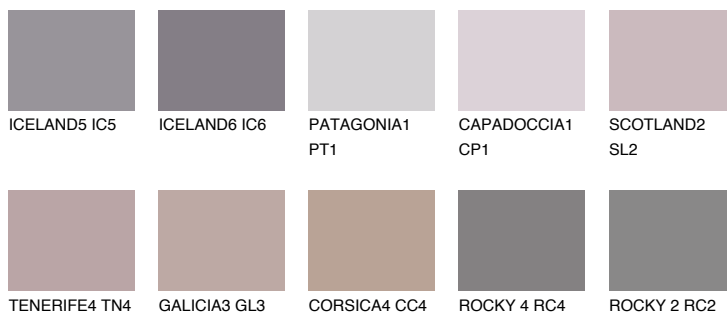

**PATAGONIA5 PT5**● 22% **TSR** 20%**Ngjyrat që përputhen****NGJYRAT****Intenzive**

Për më shumë informata për materialet dekorative dhe ngjyrat shkoni tek

webfaqja

www.ceresit.al

*Ngjyrat e paraqitura u referohen materialeve dekorative dhe ngjyrave të ofruara nga Ceresit. Për shkak të përdorimit të teknikave digjitale, ekziston mundësia që ngjyrat e paraqitura nuk i përfaqësojnë ato origjinale, kështu që nuk mund të konsiderohen si paraqitje të besueshme të ngjyrave. Ju rekomandojmë të kontrolloni mostrat autentike të ngjyrave.