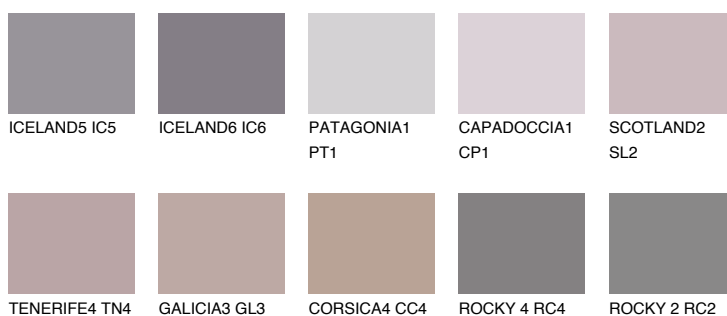

**PATAGONIA5 PT5**● 22% **TSR 20%****Ngjyrat që përputhen****NGJYRAT****Intenzive**

Për më shumë informata për materialet dekorative dhe ngjyrat shkoni tek

webfaqja

[www.ceresit.al](http://www.ceresit.al)

\*Ngjyrat e paraqitura u referohen materialeve dekorative dhe ngjyrave të ofruara nga Ceresit. Për shkak të përdorimit të teknikave digjitale, ekziston mundësia që ngjyrat e paraqitura nuk i përfaqësojnë ato origjinale, kështu që nuk mund të konsiderohen si paraqitje të besueshme të ngjyrave. Ju rekomandojmë të kontrolloni mostrat autentike të ngjyrave.