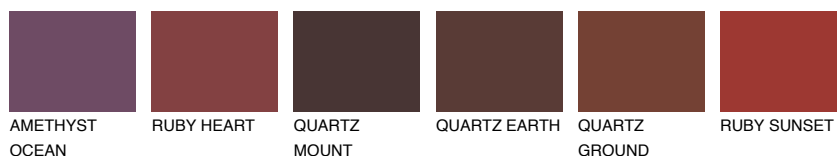

**PATAGONIA5 PT5**☀️ 22% **TSR 20%****Ngjyrat që përputhen****NGJYRAT****Intenzive**

Për më shumë informata për materialet dekorative dhe ngjyrat shkoni tek

webfaqja

www.ceresit.al

*Ngjyrat e paraqitura u referohen materialeve dekorative dhe ngjyrave të ofruara nga Ceresit. Për shkak të përdorimit të teknikave digjitale, ekziston mundësia që ngjyrat e paraqitura nuk i përfaqësojnë ato origjinale, kështu që nuk mund të konsiderohen si paraqitje të besueshme të ngjyrave. Ju rekomandojmë të kontrolloni mostrat autentike të ngjyrave.