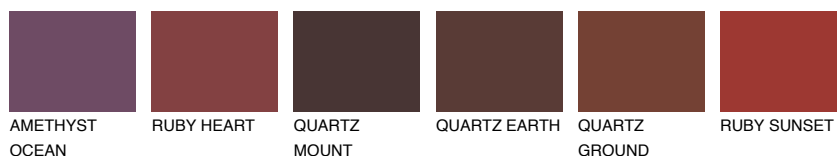

**PATAGONIA5 PT5**● 22% **TSR 20%****Ngjyrat që përputhen****NGJYRAT****Intenzive**

Për më shumë informata për materialet dekorative dhe ngjyrat shkoni tek

webfaqja

[www.ceresit.al](http://www.ceresit.al)

\*Ngjyrat e paraqitura u referohen materialeve dekorative dhe ngjyrave të ofruara nga Ceresit. Për shkak të përdorimit të teknikave digjitale, ekziston mundësia që ngjyrat e paraqitura nuk i përfaqësojnë ato origjinale, kështu që nuk mund të konsiderohen si paraqitje të besueshme të ngjyrave. Ju rekomandojmë të kontrolloni mostrat autentike të ngjyrave.