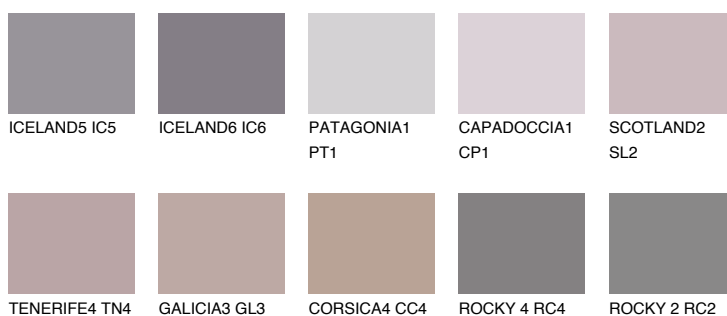

**PATAGONIA5 PT5**☀️ 22% **TSR 20%****Ngjyrat që përputhen****NGJYRAT****Intenzive**

Për më shumë informata për materialet dekorative dhe ngjyrat shkoni tek

webfaqja

www.ceresit.al

*Ngjyrat e paraqitura u referohen materialeve dekorative dhe ngjyrave të ofruara nga Ceresit. Për shkak të përdorimit të teknikave digjitale, ekziston mundësia që ngjyrat e paraqitura nuk i përfaqësojnë ato origjinale, kështu që nuk mund të konsiderohen si paraqitje të besueshme të ngjyrave. Ju rekomandojmë të kontrolloni mostrat autentike të ngjyrave.