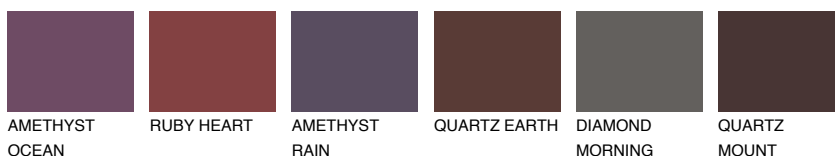

PATAGONIA6 PT6

☀️ 17% **TSR 39%**

Ngjyrat që përputhen

NGJYRAT

Intenzive

Për më shumë informata për materialet dekorative dhe ngjyrat shkoni tek

webfaqja

www.ceresit.al

*Ngjyrat e paraqitura u referohen materialeve dekorative dhe ngjyrave të ofruara nga Ceresit. Për shkak të përdorimit të teknikave digjitale, ekziston mundësia që ngjyrat e paraqitura nuk i përfaqësojnë ato origjinale, kështu që nuk mund të konsiderohen si paraqitje të besueshme të ngjyrave. Ju rekomandojmë të kontrolloni mostrat autentike të ngjyrave.