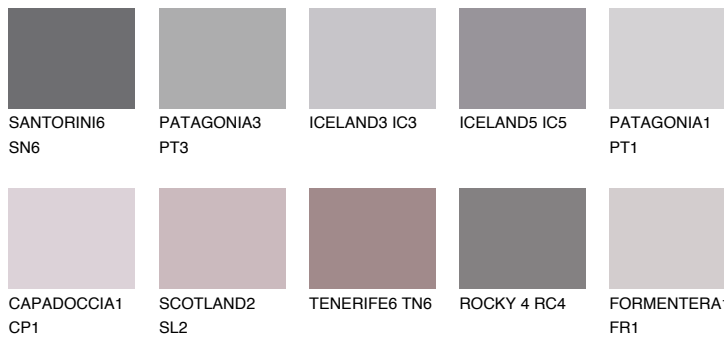

PATAGONIA6 PT6

☀️ 17% **TSR 39%**

Ngjyrat që përputhen

NGJYRAT

Intenzive

Për më shumë informata për materialet dekorative dhe ngjyrat shkoni tek

webfaqja

www.ceresit.al

*Ngjyrat e paraqitura u referohen materialeve dekorative dhe ngjyrave të ofruara nga Ceresit. Për shkak të përdorimit të teknikave digjitale, ekziston mundësia që ngjyrat e paraqitura nuk i përfaqësojnë ato origjinale, kështu që nuk mund të konsiderohen si paraqitje të besueshme të ngjyrave. Ju rekomandojmë të kontrolloni mostrat autentike të ngjyrave.