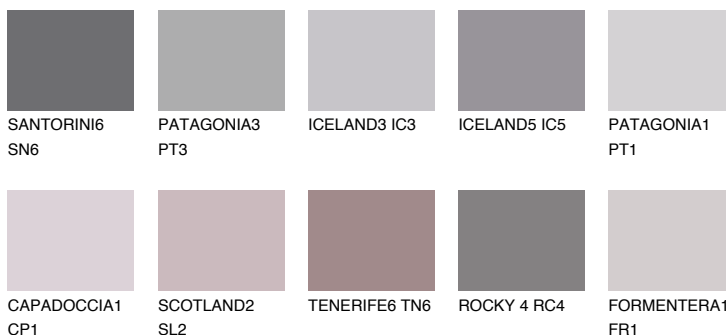

PATAGONIA6 PT6

☀️ 17% **TSR 39%**

Ngjyrat që përputhen

NGJYRAT

Intenzive

Për më shumë informata për materialet dekorative dhe ngjyrat shkoni tek

webfaqja

www.ceresit.al

*Ngjyrat e paraqitura u referohen materialeve dekorative dhe ngjyrave të ofruara nga Ceresit. Për shkak të përdorimit të teknikave digjitale, ekziston mundësia që ngjyrat e paraqitura nuk i përfaqësojnë ato origjinale, kështu që nuk mund të konsiderohen si paraqitje të besueshme të ngjyrave. Ju rekomandojmë të kontrolloni mostrat autentike të ngjyrave.