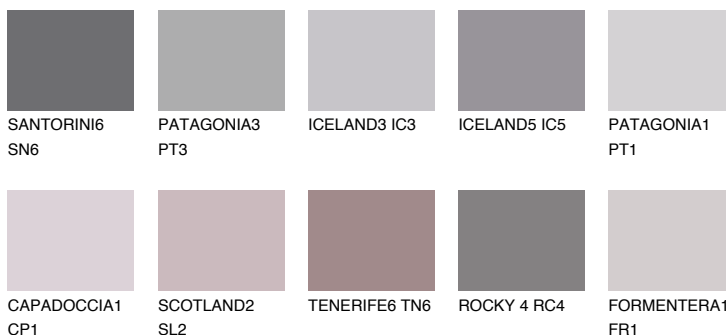

**PATAGONIA6 PT6**● 17% **TSR 39%****Ngjyrat që përputhen****NGJYRAT****Intenzive**

Për më shumë informata për materialet dekorative dhe ngjyrat shkoni tek

webfaqja

www.ceresit.al

*Ngjyrat e paraqitura u referohen materialeve dekorative dhe ngjyrave të ofruara nga Ceresit. Për shkak të përdorimit të teknikave digjitale, ekziston mundësia që ngjyrat e paraqitura nuk i përfaqësojnë ato origjinale, kështu që nuk mund të konsiderohen si paraqitje të besueshme të ngjyrave. Ju rekomandojmë të kontrolloni mostrat autentike të ngjyrave.