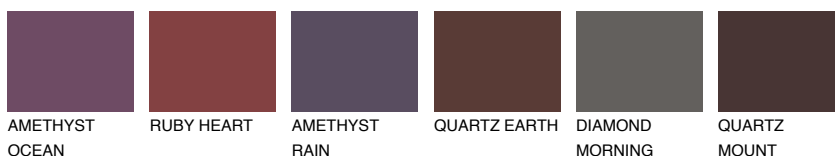

**PATAGONIA6 PT6**● 17% **TSR 39%****Ngjyrat që përputhen****NGJYRAT****Intenzive**

Për më shumë informata për materialet dekorative dhe ngjyrat shkoni tek

webfaqja

www.ceresit.al

*Ngjyrat e paraqitura u referohen materialeve dekorative dhe ngjyrave të ofruara nga Ceresit. Për shkak të përdorimit të teknikave digjitale, ekziston mundësia që ngjyrat e paraqitura nuk i përfaqësojnë ato origjinale, kështu që nuk mund të konsiderohen si paraqitje të besueshme të ngjyrave. Ju rekomandojmë të kontrolloni mostrat autentike të ngjyrave.