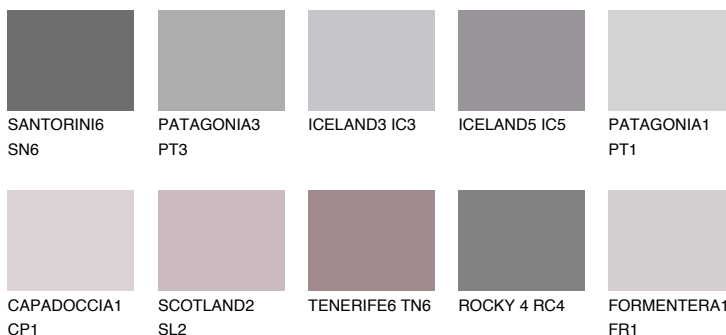

Ngjyrat që përputhen

NGJYRAT