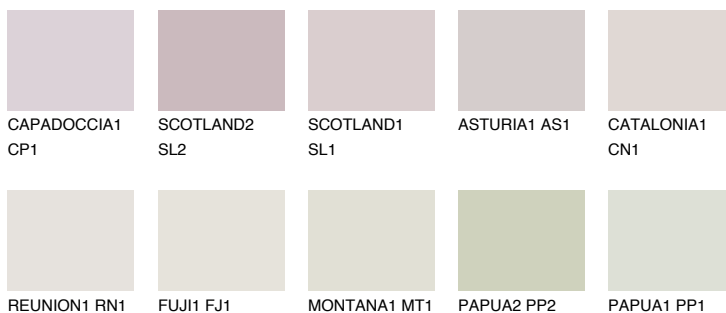


**TENERIFE1 TN1**65% **TSR** 67%**Ngjyrat që përputhen****NGJYRAT****Intenzive**

Për më shumë informata për materialet dekorative dhe ngjyrat shkoni tek

webfaqja

www.ceresit.al

*Ngjyrat e paraqitura u referohen materialeve dekorative dhe ngjyrave të ofruara nga Ceresit. Për shkak të përdorimit të teknikave digjitale, ekziston mundësia që ngjyrat e paraqitura nuk i përfaqësojnë ato origjinale, kështu që nuk mund të konsiderohen si paraqitje të besueshme të ngjyrave. Ju rekomandojmë të kontrolloni mostrat autentike të ngjyrave.