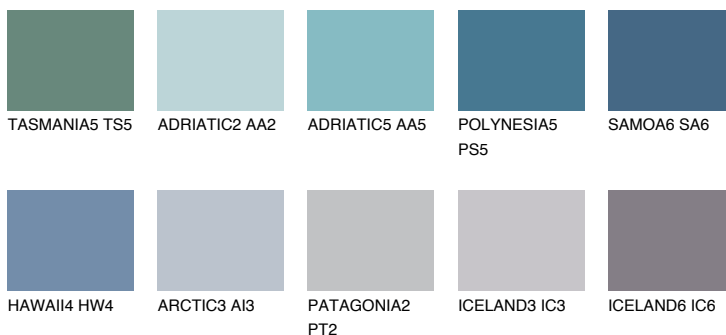

**SAMOA5 SA5**☀️ 16% **TSR 20%****Ngjyrat që përputhen****NGJYRAT****Intenzive**

Për më shumë informata për materialet dekorative dhe ngjyrat shkoni tek

webfaqja

www.ceresit.al

*Ngjyrat e paraqitura u referohen materialeve dekorative dhe ngjyrave të ofruara nga Ceresit. Për shkak të përdorimit të teknikave digjitale, ekziston mundësia që ngjyrat e paraqitura nuk i përfaqësojnë ato origjinale, kështu që nuk mund të konsiderohen si paraqitje të besueshme të ngjyrave. Ju rekomandojmë të kontrolloni mostrat autentike të ngjyrave.