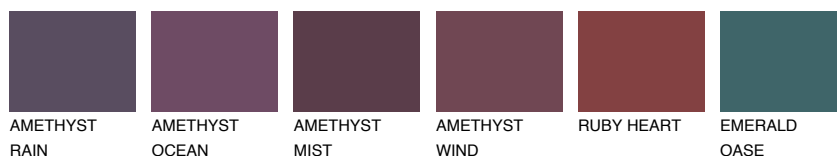

**SAMOA5 SA5**☀️ 16% **TSR 20%****Ngjyrat që përputhen****NGJYRAT****Intenzive**

Për më shumë informata për materialet dekorative dhe ngjyrat shkoni tek

webfaqja

www.ceresit.al

*Ngjyrat e paraqitura u referohen materialeve dekorative dhe ngjyrave të ofruara nga Ceresit. Për shkak të përdorimit të teknikave digjitale, ekziston mundësia që ngjyrat e paraqitura nuk i përfaqësojnë ato origjinale, kështu që nuk mund të konsiderohen si paraqitje të besueshme të ngjyrave. Ju rekomandojmë të kontrolloni mostrat autentike të ngjyrave.