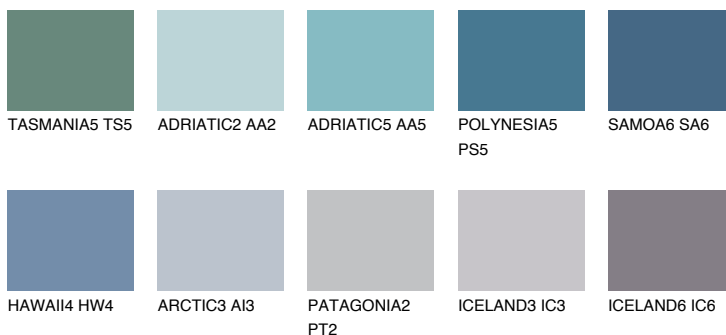

**SAMOA5 SA5**16% **TSR** 20%**Ngjyrat që përputhen****NGJYRAT****Intenzive**

Për më shumë informata për materialet dekorative dhe ngjyrat shkoni tek

webfaqja

www.ceresit.al