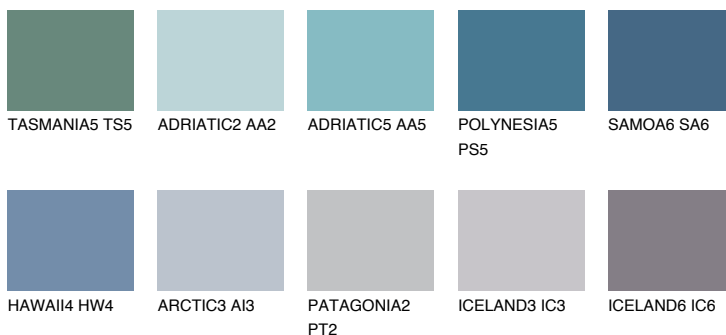

**SAMOA5 SA5**16% **TSR** 20%**Ngjyrat që përputhen****NGJYRAT****Intenzive**

Për më shumë informata për materialet dekorative dhe ngjyrat shkoni tek

webfaqja

www.ceresit.al

*Ngjyrat e paraqitura u referohen materialeve dekorative dhe ngjyrave të ofruara nga Ceresit. Për shkak të përdorimit të teknikave digjitale, ekziston mundësia që ngjyrat e paraqitura nuk i përfaqësojnë ato origjinale, kështu që nuk mund të konsiderohen si paraqitje të besueshme të ngjyrave. Ju rekomandojmë të kontrolloni mostrat autentike të ngjyrave.