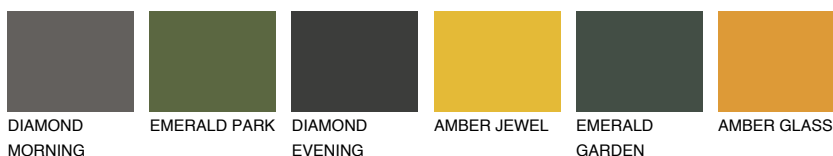

TENERIFE2 TN2

56% **TSR** 60%

Ngjyrat që përputhen

NGJYRAT

Intenzive

Për më shumë informata për materialet dekorative dhe ngjyrat shkoni tek

webfaqja

www.ceresit.al