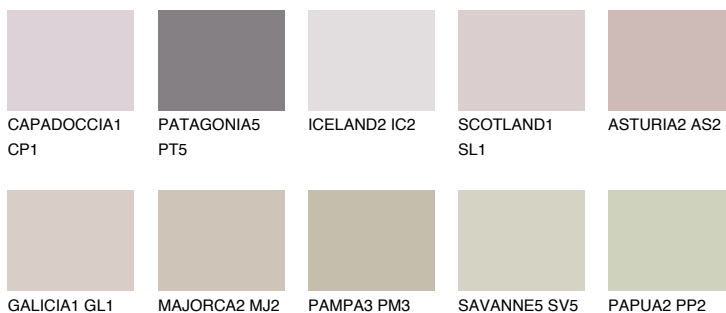

TENERIFE2 TN2

56% **TSR** 60%

Ngjyrat që përputhen

NGJYRAT

Intenzive

Për më shumë informata për materialet dekorative dhe ngjyrat shkoni tek

webfaqja

www.ceresit.al