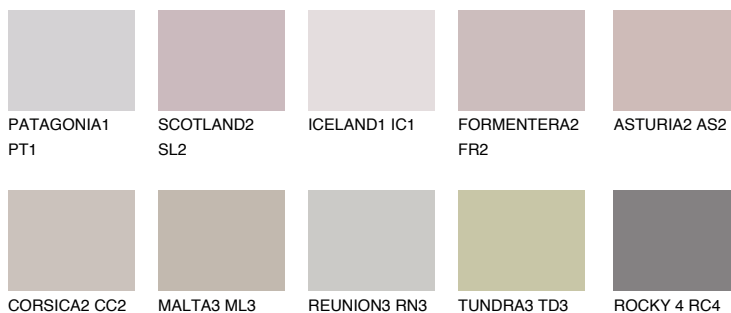

**TENERIFE3 TN3**47% **TSR** 59%**Ngjyrat që përputhen****NGJYRAT****Intenzive**

Për më shumë informata për materialet dekorative dhe ngjyrat shkoni tek

webfaqja

www.ceresit.al

*Ngjyrat e paraqitura u referohen materialeve dekorative dhe ngjyrave të ofruara nga Ceresit. Për shkak të përdorimit të teknikave digjitale, ekziston mundësia që ngjyrat e paraqitura nuk i përfaqësojnë ato origjinale, kështu që nuk mund të konsiderohen si paraqitje të besueshme të ngjyrave. Ju rekomandojmë të kontrolloni mostrat autentike të ngjyrave.