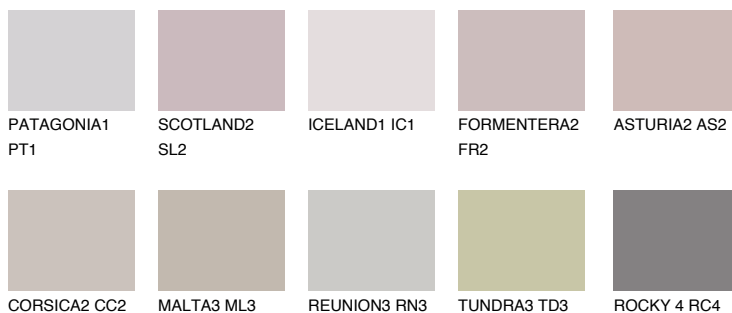

**TENERIFE3 TN3**47% **TSR** 59%**Ngjyrat që përputhen****NGJYRAT****Intenzive**

Për më shumë informata për materialet dekorative dhe ngjyrat shkoni tek

webfaqja

[www.ceresit.al](http://www.ceresit.al)

\*Ngjyrat e paraqitura u referohen materialeve dekorative dhe ngjyrave të ofruara nga Ceresit. Për shkak të përdorimit të teknikave digjitale, ekziston mundësia që ngjyrat e paraqitura nuk i përfaqësojnë ato origjinale, kështu që nuk mund të konsiderohen si paraqitje të besueshme të ngjyrave. Ju rekomandojmë të kontrolloni mostrat autentike të ngjyrave.