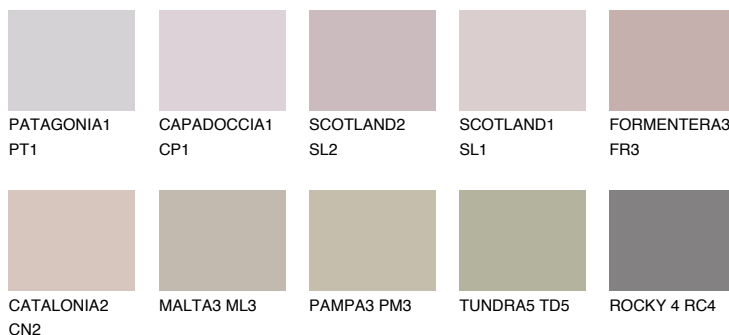

**TENERIFE4 TN4**☀️ 40% **TSR 56%****Ngjyrat që përputhen****NGJYRAT****Intenzive**

Për më shumë informata për materialet dekorative dhe ngjyrat shkoni tek

webfaqja

[www.ceresit.al](http://www.ceresit.al)

\*Ngjyrat e paraqitura u referohen materialeve dekorative dhe ngjyrave të ofruara nga Ceresit. Për shkak të përdorimit të teknikave digjitale, ekziston mundësia që ngjyrat e paraqitura nuk i përfaqësojnë ato origjinale, kështu që nuk mund të konsiderohen si paraqitje të besueshme të ngjyrave. Ju rekomandojmë të kontrolloni mostrat autentike të ngjyrave.