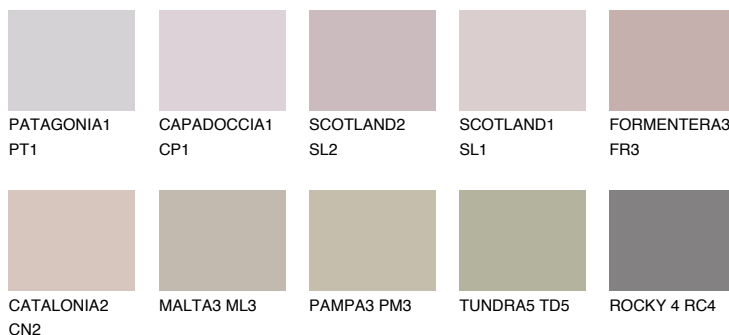

**TENERIFE4 TN4**40% **TSR** 56%**Ngjyrat që përputhen****NGJYRAT****Intenzive**

Për më shumë informata për materialet dekorative dhe ngjyrat shkoni tek

webfaqja

www.ceresit.al

*Ngjyrat e paraqitura u referohen materialeve dekorative dhe ngjyrave të ofruara nga Ceresit. Për shkak të përdorimit të teknikave digjitale, ekziston mundësia që ngjyrat e paraqitura nuk i përfaqësojnë ato origjinale, kështu që nuk mund të konsiderohen si paraqitje të besueshme të ngjyrave. Ju rekomandojmë të kontrolloni mostrat autentike të ngjyrave.