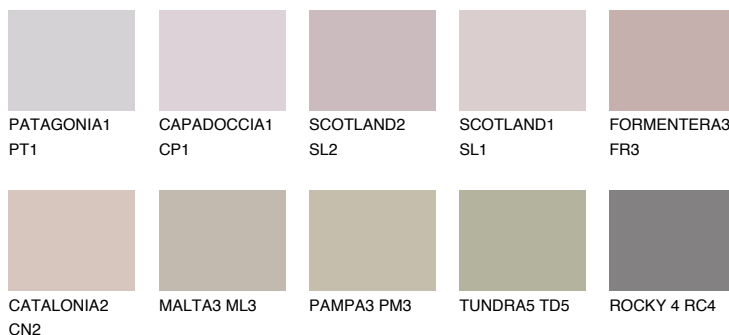

TENERIFE4 TN4

40% **TSR** 56%

Ngjyrat që përputhen

NGJYRAT

Intenzive

Për më shumë informata për materialet dekorative dhe ngjyrat shkoni tek

webfaqja

www.ceresit.al

*Ngjyrat e paraqitura u referohen materialeve dekorative dhe ngjyrave të ofruara nga Ceresit. Për shkak të përdorimit të teknikave digjitale, ekziston mundësia që ngjyrat e paraqitura nuk i përfaqësojnë ato origjinale, kështu që nuk mund të konsiderohen si paraqitje të besueshme të ngjyrave. Ju rekomandojmë të kontrolloni mostrat autentike të ngjyrave.