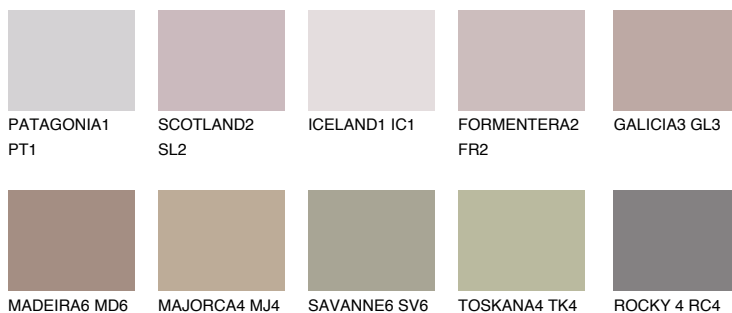

**TENERIFE5 TN5**36% **TSR** 52%**Ngjyrat që përputhen****NGJYRAT****Intenzive**

Për më shumë informata për materialet dekorative dhe ngjyrat shkoni tek

webfaqja

www.ceresit.al

*Ngjyrat e paraqitura u referohen materialeve dekorative dhe ngjyrave të ofruara nga Ceresit. Për shkak të përdorimit të teknikave digjitale, ekziston mundësia që ngjyrat e paraqitura nuk i përfaqësojnë ato origjinale, kështu që nuk mund të konsiderohen si paraqitje të besueshme të ngjyrave. Ju rekomandojmë të kontrolloni mostrat autentike të ngjyrave.