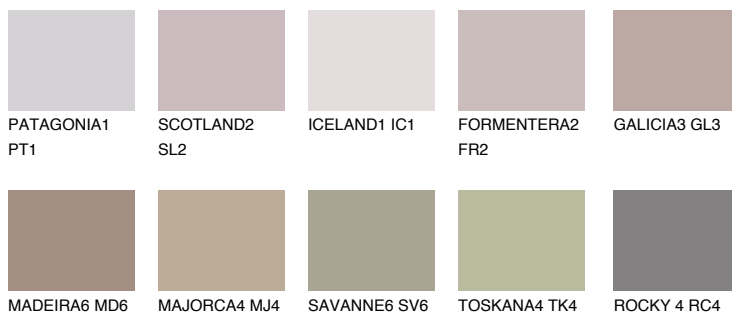

**TENERIFE5 TN5**36% **TSR** 52%**Ngjyrat që përputhen****NGJYRAT****Intenzive**

Për më shumë informata për materialet dekorative dhe ngjyrat shkoni tek

webfaqja

[www.ceresit.al](http://www.ceresit.al)

\*Ngjyrat e paraqitura u referohen materialeve dekorative dhe ngjyrave të ofruara nga Ceresit. Për shkak të përdorimit të teknikave digjitale, ekziston mundësia që ngjyrat e paraqitura nuk i përfaqësojnë ato origjinale, kështu që nuk mund të konsiderohen si paraqitje të besueshme të ngjyrave. Ju rekomandojmë të kontrolloni mostrat autentike të ngjyrave.