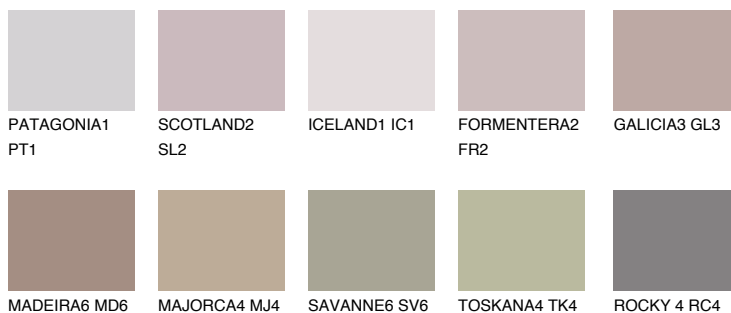

**TENERIFE5 TN5**36% **TSR** 52%**Ngjyrat që përputhen****NGJYRAT****Intenzive**

Për më shumë informata për materialet dekorative dhe ngjyrat shkoni tek

webfaqja

[www.ceresit.al](http://www.ceresit.al)

\*Ngjyrat e paraqitura u referohen materialeve dekorative dhe ngjyrave të ofruara nga Ceresit. Për shkak të përdorimit të teknikave digjitale, ekziston mundësia që ngjyrat e paraqitura nuk i përfaqësojnë ato origjinale, kështu që nuk mund të konsiderohen si paraqitje të besueshme të ngjyrave. Ju rekomandojmë të kontrolloni mostrat autentike të ngjyrave.