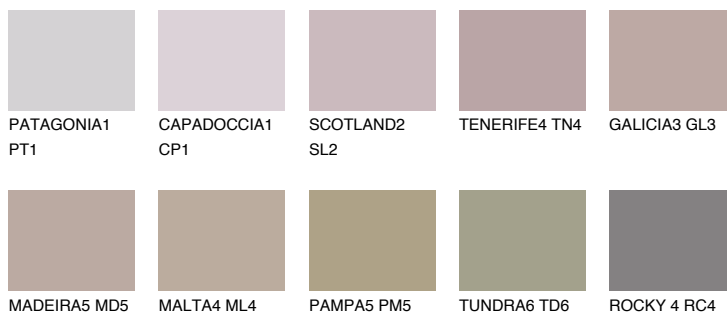

TENERIFE6 TN6

☀️ 28% **TSR 45%**

Ngjyrat që përputhen

NGJYRAT

Intenzive

Për më shumë informata për materialet dekorative dhe ngjyrat shkoni tek

webfaqja

www.ceresit.al

*Ngjyrat e paraqitura u referohen materialeve dekorative dhe ngjyrave të ofruara nga Ceresit. Për shkak të përdorimit të teknikave digjitale, ekziston mundësia që ngjyrat e paraqitura nuk i përfaqësojnë ato origjinale, kështu që nuk mund të konsiderohen si paraqitje të besueshme të ngjyrave. Ju rekomandojmë të kontrolloni mostrat autentike të ngjyrave.