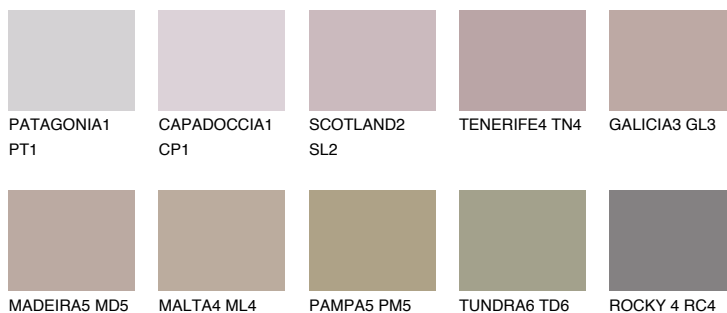

**TENERIFE6 TN6**☀ 28% **TSR** 45%**Ngjyrat që përputhen****NGJYRAT****Intenzive**

Për më shumë informata për materialet dekorative dhe ngjyrat shkoni tek

webfaqja

www.ceresit.al

*Ngjyrat e paraqitura u referohen materialeve dekorative dhe ngjyrave të ofruara nga Ceresit. Për shkak të përdorimit të teknikave digjitale, ekziston mundësia që ngjyrat e paraqitura nuk i përfaqësojnë ato origjinale, kështu që nuk mund të konsiderohen si paraqitje të besueshme të ngjyrave. Ju rekomandojmë të kontrolloni mostrat autentike të ngjyrave.