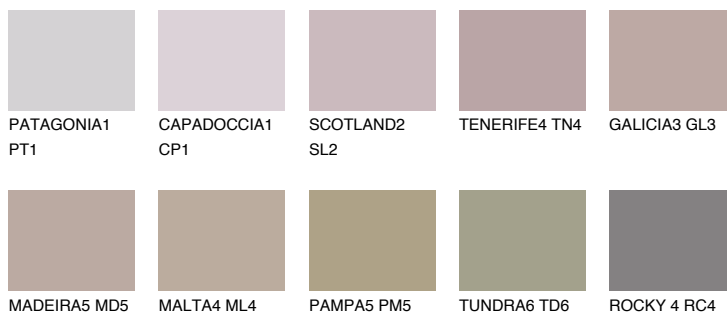

**TENERIFE6 TN6**☾ 28% **TSR 45%****Ngjyrat që përputhen****NGJYRAT****Intenzive**

Për më shumë informata për materialet dekorative dhe ngjyrat shkoni tek

webfaqja

www.ceresit.al

*Ngjyrat e paraqitura u referohen materialeve dekorative dhe ngjyrave të ofruara nga Ceresit. Për shkak të përdorimit të teknikave digjitale, ekziston mundësia që ngjyrat e paraqitura nuk i përfaqësojnë ato origjinale, kështu që nuk mund të konsiderohen si paraqitje të besueshme të ngjyrave. Ju rekomandojmë të kontrolloni mostrat autentike të ngjyrave.