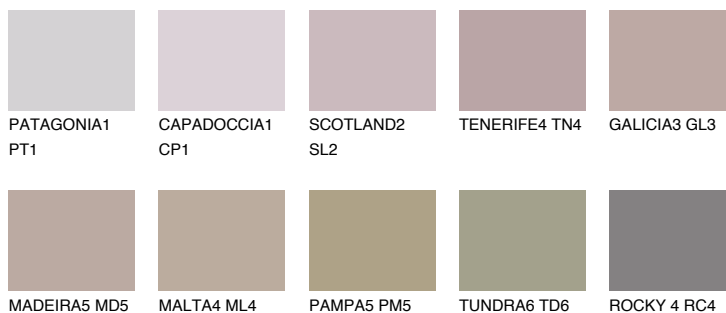

TENERIFE6 TN6

☀️ 28% **TSR 45%**

Ngjyrat që përputhen

NGJYRAT

Intenzive

Për më shumë informata për materialet dekorative dhe ngjyrat shkoni tek

webfaqja

www.ceresit.al

*Ngjyrat e paraqitura u referohen materialeve dekorative dhe ngjyrave të ofruara nga Ceresit. Për shkak të përdorimit të teknikave digjitale, ekziston mundësia që ngjyrat e paraqitura nuk i përfaqësojnë ato origjinale, kështu që nuk mund të konsiderohen si paraqitje të besueshme të ngjyrave. Ju rekomandojmë të kontrolloni mostrat autentike të ngjyrave.