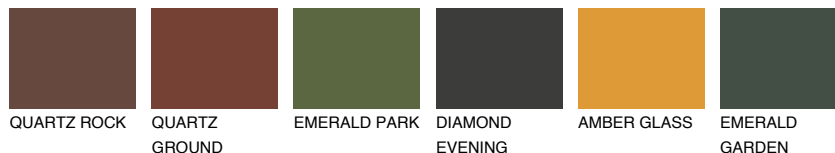

**ICELAND1 IC1**74% **TSR** 69%**Ngjyrat që përputhen****NGJYRAT****Intenzive**

Për më shumë informata për materialet dekorative dhe ngjyrat shkoni tek

webfaqja

[www.ceresit.al](http://www.ceresit.al)

\*Ngjyrat e paraqitura u referohen materialeve dekorative dhe ngjyrave të ofruara nga Ceresit. Për shkak të përdorimit të teknikave digjitale, ekziston mundësia që ngjyrat e paraqitura nuk i përfaqësojnë ato origjinale, kështu që nuk mund të konsiderohen si paraqitje të besueshme të ngjyrave. Ju rekomandojmë të kontrolloni mostrat autentike të ngjyrave.