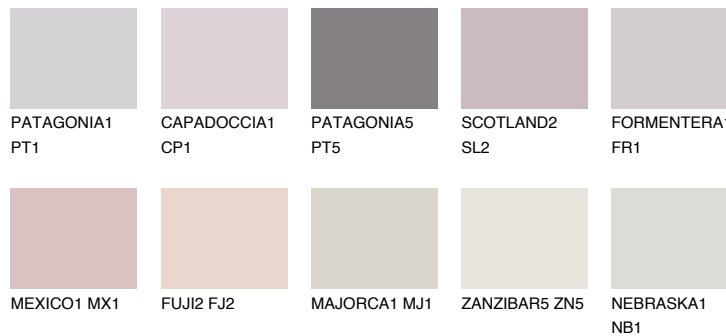

**ICELAND1 IC1**74% **TSR** 69%**Ngjyrat që përputhen****NGJYRAT****Intenzive**

Për më shumë informata për materialet dekorative dhe ngjyrat shkoni tek

webfaqja

[www.ceresit.al](http://www.ceresit.al)

\*Ngjyrat e paraqitura u referohen materialeve dekorative dhe ngjyrave të ofruara nga Ceresit. Për shkak të përdorimit të teknikave digjitale, ekziston mundësia që ngjyrat e paraqitura nuk i përfaqësojnë ato origjinale, kështu që nuk mund të konsiderohen si paraqitje të besueshme të ngjyrave. Ju rekomandojmë të kontrolloni mostrat autentike të ngjyrave.