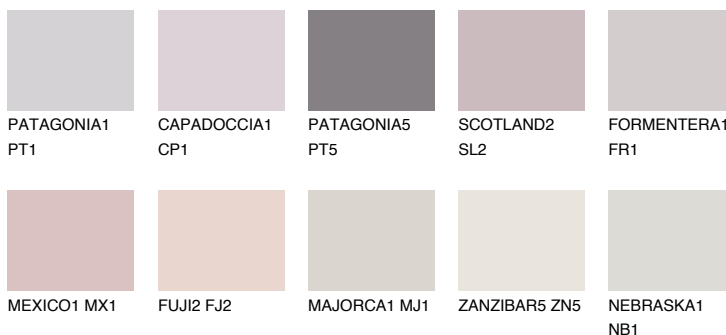


**ICELAND1 IC1**74% **TSR** 69%**Ngjyrat që përputhen****NGJYRAT****Intenzive**

Për më shumë informata për materialet dekorative dhe ngjyrat shkoni tek

webfaqja

www.ceresit.al

*Ngjyrat e paraqitura u referohen materialeve dekorative dhe ngjyrave të ofruara nga Ceresit. Për shkak të përdorimit të teknikave digjitale, ekziston mundësia që ngjyrat e paraqitura nuk i përfaqësojnë ato origjinale, kështu që nuk mund të konsiderohen si paraqitje të besueshme të ngjyrave. Ju rekomandojmë të kontrolloni mostrat autentike të ngjyrave.