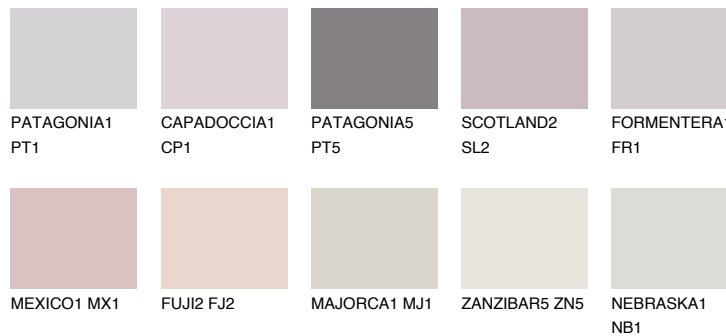


**ICELAND1 IC1**74% **TSR** 69%**Ngjyrat që përputhen****NGJYRAT****Intenzive**

Për më shumë informata për materialet dekorative dhe ngjyrat shkoni tek

webfaqja

www.ceresit.al

*Ngjyrat e paraqitura u referohen materialeve dekorative dhe ngjyrave të ofruara nga Ceresit. Për shkak të përdorimit të teknikave digjitale, ekziston mundësia që ngjyrat e paraqitura nuk i përfaqësojnë ato origjinale, kështu që nuk mund të konsiderohen si paraqitje të besueshme të ngjyrave. Ju rekomandojmë të kontrolloni mostrat autentike të ngjyrave.