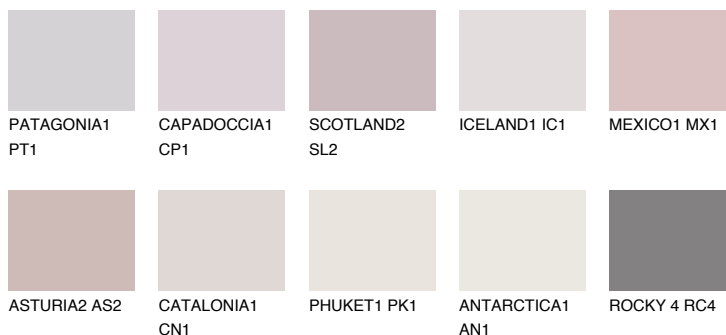


**ICELAND2 IC2**73% **TSR** 68%**Ngjyrat që përputhen****NGJYRAT****Intenzive**

Për më shumë informata për materialet dekorative dhe ngjyrat shkoni tek

webfaqja

www.ceresit.al

*Ngjyrat e paraqitura u referohen materialeve dekorative dhe ngjyrave të ofruara nga Ceresit. Për shkak të përdorimit të teknikave digjitale, ekziston mundësia që ngjyrat e paraqitura nuk i përfaqësojnë ato origjinale, kështu që nuk mund të konsiderohen si paraqitje të besueshme të ngjyrave. Ju rekomandojmë të kontrolloni mostrat autentike të ngjyrave.