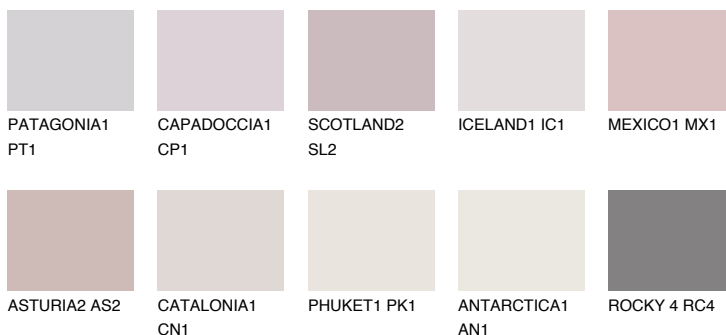

ICELAND2 IC2

73% **TSR** 68%

Ngjyrat që përputhen

NGJYRAT

Intenzive

Për më shumë informata për materialet dekorative dhe ngjyrat shkoni tek

webfaqja

www.ceresit.al