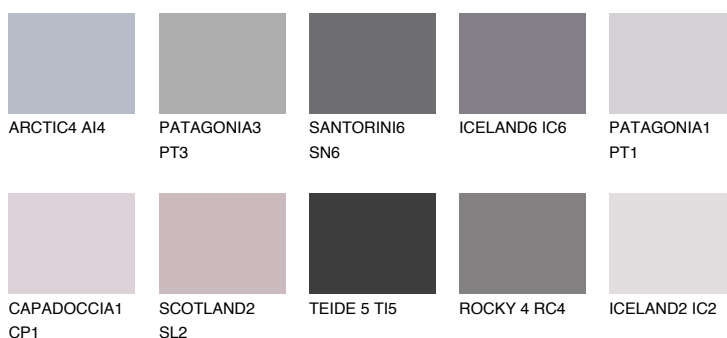

**ICELAND3 IC3**56% **TSR** 58%**Ngjyrat që përputhen****NGJYRAT****Intenzive**

Për më shumë informata për materialet dekorative dhe ngjyrat shkoni tek

webfaqja

www.ceresit.al

*Ngjyrat e paraqitura u referohen materialeve dekorative dhe ngjyrave të ofruara nga Ceresit. Për shkak të përdorimit të teknikave digjitale, ekziston mundësia që ngjyrat e paraqitura nuk i përfaqësojnë ato origjinale, kështu që nuk mund të konsiderohen si paraqitje të besueshme të ngjyrave. Ju rekomandojmë të kontrolloni mostrat autentike të ngjyrave.