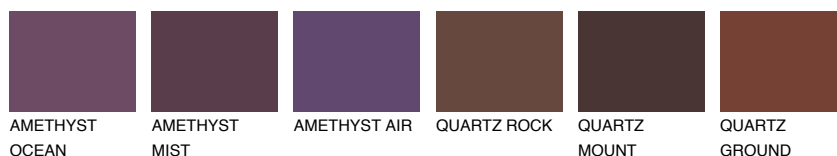

**ICELAND3 IC3**56% **TSR** 58%**Ngjyrat që përputhen****NGJYRAT****Intenzive**

Për më shumë informata për materialet dekorative dhe ngjyrat shkoni tek

webfaqja

www.ceresit.al

*Ngjyrat e paraqitura u referohen materialeve dekorative dhe ngjyrave të ofruara nga Ceresit. Për shkak të përdorimit të teknikave digjitale, ekziston mundësia që ngjyrat e paraqitura nuk i përfaqësojnë ato origjinale, kështu që nuk mund të konsiderohen si paraqitje të besueshme të ngjyrave. Ju rekomandojmë të kontrolloni mostrat autentike të ngjyrave.