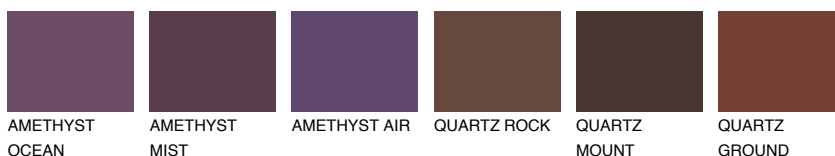

**ICELAND3 IC3**● 56% **TSR 58%****Ngjyrat që përputhen****NGJYRAT****Intenzive**

Për më shumë informata për materialet dekorative dhe ngjyrat shkoni tek

webfaqja

www.ceresit.al

*Ngjyrat e paraqitura u referohen materialeve dekorative dhe ngjyrave të ofruara nga Ceresit. Për shkak të përdorimit të teknikave digjitale, ekziston mundësia që ngjyrat e paraqitura nuk i përfaqësojnë ato origjinale, kështu që nuk mund të konsiderohen si paraqitje të besueshme të ngjyrave. Ju rekomandojmë të kontrolloni mostrat autentike të ngjyrave.