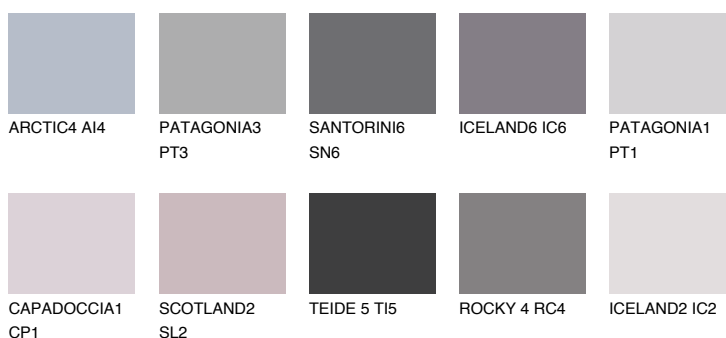

ICELAND3 IC3

56% **TSR** 58%

Ngjyrat që përputhen

NGJYRAT

Intenzive

Për më shumë informata për materialet dekorative dhe ngjyrat shkoni tek

webfaqja

www.ceresit.al