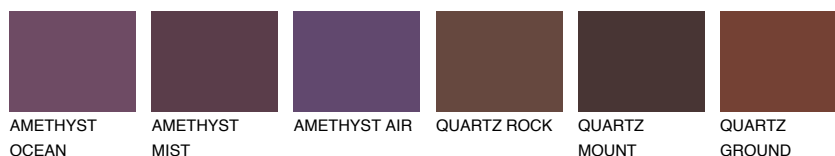

ICELAND3 IC3

56% **TSR** 58%

Ngjyrat që përputhen

NGJYRAT

Intenzive

Për më shumë informata për materialet dekorative dhe ngjyrat shkoni tek

webfaqja

www.ceresit.al