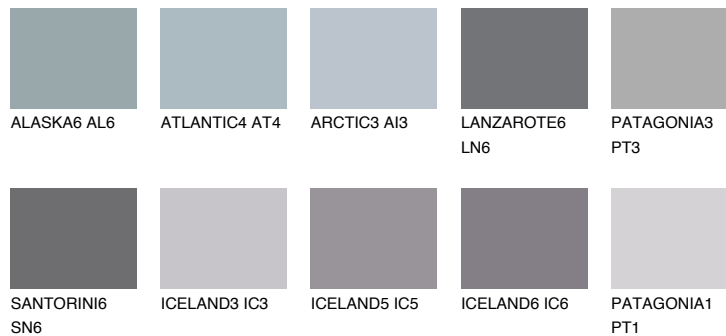

**ICELAND4 IC4**● 41% **TSR 40%****Ngjyrat që përputhen****NGJYRAT****Intenzive**

Për më shumë informata për materialet dekorative dhe ngjyrat shkoni tek

webfaqja

www.ceresit.al

*Ngjyrat e paraqitura u referohen materialeve dekorative dhe ngjyrave të ofruara nga Ceresit. Për shkak të përdorimit të teknikave digjitale, ekziston mundësia që ngjyrat e paraqitura nuk i përfaqësojnë ato origjinale, kështu që nuk mund të konsiderohen si paraqitje të besueshme të ngjyrave. Ju rekomandojmë të kontrolloni mostrat autentike të ngjyrave.