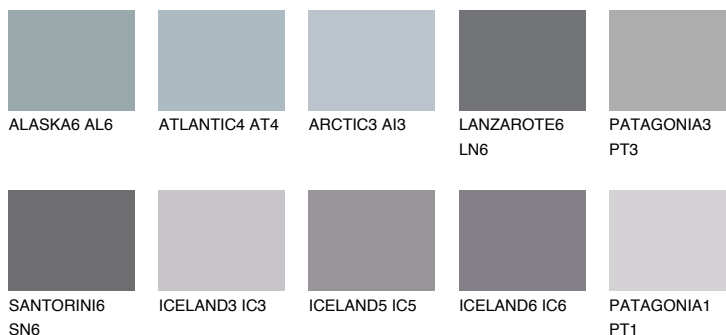

**ICELAND4 IC4**● 41% **TSR 40%****Ngjyrat që përputhen****NGJYRAT****Intenzive**

Për më shumë informata për materialet dekorative dhe ngjyrat shkoni tek

webfaqja

www.ceresit.al

*Ngjyrat e paraqitura u referohen materialeve dekorative dhe ngjyrave të ofruara nga Ceresit. Për shkak të përdorimit të teknikave digjitale, ekziston mundësia që ngjyrat e paraqitura nuk i përfaqësojnë ato origjinale, kështu që nuk mund të konsiderohen si paraqitje të besueshme të ngjyrave. Ju rekomandojmë të kontrolloni mostrat autentike të ngjyrave.