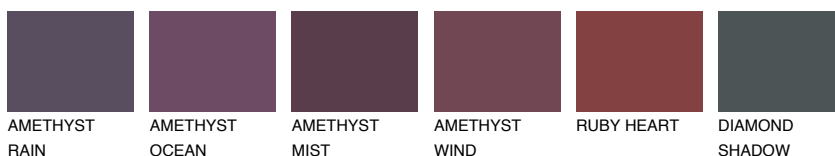

ICELAND4 IC4

☀️ 41% **TSR 40%**

Ngjyrat që përputhen

NGJYRAT

Intenzive

Për më shumë informata për materialet dekorative dhe ngjyrat shkoni tek

webfaqja

www.ceresit.al