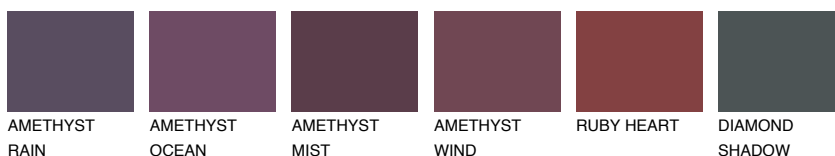

ICELAND4 IC4

41% **TSR** 40%

Ngjyrat që përputhen

NGJYRAT

Intenzive

Për më shumë informata për materialet dekorative dhe ngjyrat shkoni tek

webfaqja

www.ceresit.al

*Ngjyrat e paraqitura u referohen materialeve dekorative dhe ngjyrave të ofruara nga Ceresit. Për shkak të përdorimit të teknikave digjitale, ekziston mundësia që ngjyrat e paraqitura nuk i përfaqësojnë ato origjinale, kështu që nuk mund të konsiderohen si paraqitje të besueshme të ngjyrave. Ju rekomandojmë të kontrolloni mostrat autentike të ngjyrave.