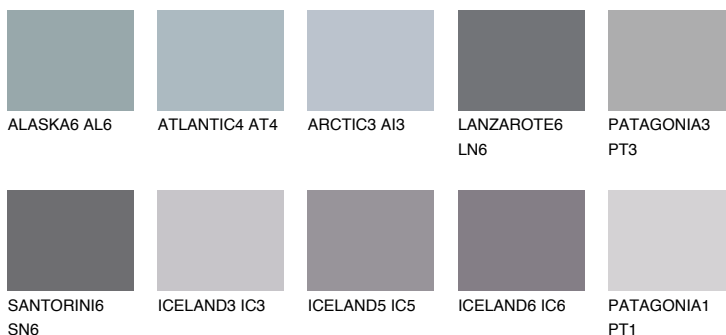

ICELAND4 IC4

41% **TSR** 40%

Ngjyrat që përputhen

NGJYRAT

Intenzive

Për më shumë informata për materialet dekorative dhe ngjyrat shkoni tek

webfaqja

www.ceresit.al

*Ngjyrat e paraqitura u referohen materialeve dekorative dhe ngjyrave të ofruara nga Ceresit. Për shkak të përdorimit të teknikave digjitale, ekziston mundësia që ngjyrat e paraqitura nuk i përfaqësojnë ato origjinale, kështu që nuk mund të konsiderohen si paraqitje të besueshme të ngjyrave. Ju rekomandojmë të kontrolloni mostrat autentike të ngjyrave.