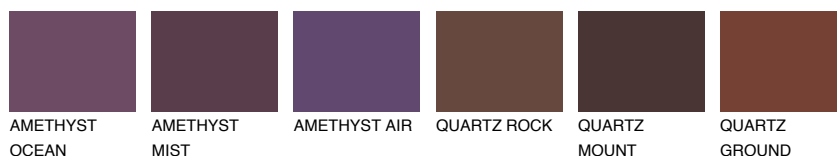

**ICELAND5 IC5**☾ 30% **TSR 29%****Ngjyrat që përputhen****NGJYRAT****Intenzive**

Për më shumë informata për materialet dekorative dhe ngjyrat shkoni tek

webfaqja

[www.ceresit.al](http://www.ceresit.al)

\*Ngjyrat e paraqitura u referohen materialeve dekorative dhe ngjyrave të ofruara nga Ceresit. Për shkak të përdorimit të teknikave digjitale, ekziston mundësia që ngjyrat e paraqitura nuk i përfaqësojnë ato origjinale, kështu që nuk mund të konsiderohen si paraqitje të besueshme të ngjyrave. Ju rekomandojmë të kontrolloni mostrat autentike të ngjyrave.