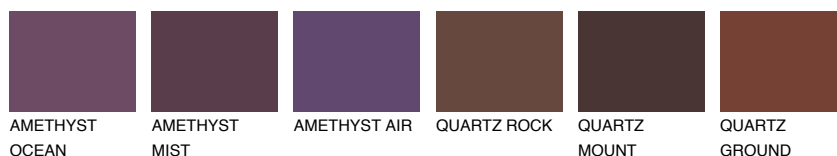

**ICELAND5 IC5**30% **TSR** 29%**Ngjyrat që përputhen****NGJYRAT****Intenzive**

Për më shumë informata për materialet dekorative dhe ngjyrat shkoni tek

webfaqja

www.ceresit.al

*Ngjyrat e paraqitura u referohen materialeve dekorative dhe ngjyrave të ofruara nga Ceresit. Për shkak të përdorimit të teknikave digjitale, ekziston mundësia që ngjyrat e paraqitura nuk i përfaqësojnë ato origjinale, kështu që nuk mund të konsiderohen si paraqitje të besueshme të ngjyrave. Ju rekomandojmë të kontrolloni mostrat autentike të ngjyrave.