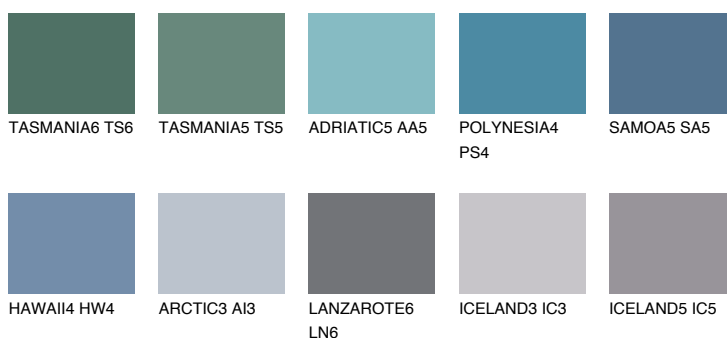

SAMOA6 SA6

☀️ 13% **TSR 16%**

Ngjyrat që përputhen

NGJYRAT

Intenzive

Për më shumë informata për materialet dekorative dhe ngjyrat shkoni tek

webfaqja

www.ceresit.al

*Ngjyrat e paraqitura u referohen materialeve dekorative dhe ngjyrave të ofruara nga Ceresit. Për shkak të përdorimit të teknikave digjitale, ekziston mundësia që ngjyrat e paraqitura nuk i përfaqësojnë ato origjinale, kështu që nuk mund të konsiderohen si paraqitje të besueshme të ngjyrave. Ju rekomandojmë të kontrolloni mostrat autentike të ngjyrave.