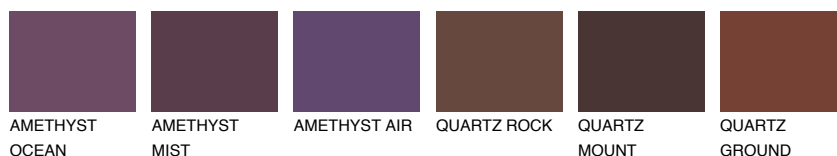

**ICELAND6 IC6**● 22% **TSR 22%****Ngjyrat që përputhen****NGJYRAT****Intenzive**

Për më shumë informata për materialet dekorative dhe ngjyrat shkoni tek

webfaqja

[www.ceresit.al](http://www.ceresit.al)

\*Ngjyrat e paraqitura u referohen materialeve dekorative dhe ngjyrave të ofruara nga Ceresit. Për shkak të përdorimit të teknikave digjitale, ekziston mundësia që ngjyrat e paraqitura nuk i përfaqësojnë ato origjinale, kështu që nuk mund të konsiderohen si paraqitje të besueshme të ngjyrave. Ju rekomandojmë të kontrolloni mostrat autentike të ngjyrave.