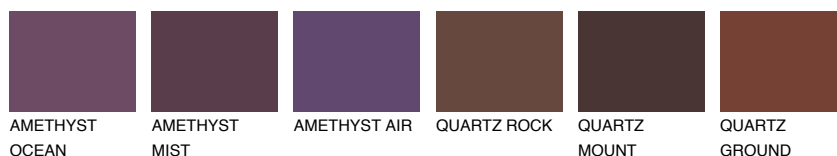

**ICELAND6 IC6**● 22% **TSR 22%****Ngjyrat që përputhen****NGJYRAT****Intenzive**

Për më shumë informata për materialet dekorative dhe ngjyrat shkoni tek

webfaqja

www.ceresit.al

*Ngjyrat e paraqitura u referohen materialeve dekorative dhe ngjyrave të ofruara nga Ceresit. Për shkak të përdorimit të teknikave digjitale, ekziston mundësia që ngjyrat e paraqitura nuk i përfaqësojnë ato origjinale, kështu që nuk mund të konsiderohen si paraqitje të besueshme të ngjyrave. Ju rekomandojmë të kontrolloni mostrat autentike të ngjyrave.