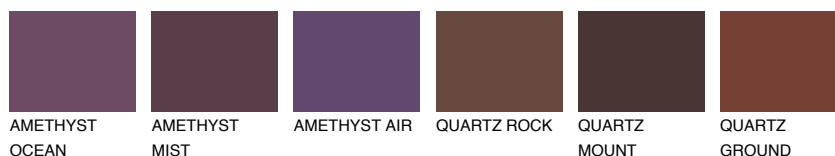

**ICELAND6 IC6**● 22% **TSR 22%****Ngjyrat që përputhen****NGJYRAT****Intenzive**

Për më shumë informata për materialet dekorative dhe ngjyrat shkoni tek

webfaqja

www.ceresit.al

*Ngjyrat e paraqitura u referohen materialeve dekorative dhe ngjyrave të ofruara nga Ceresit. Për shkak të përdorimit të teknikave digjitale, ekziston mundësia që ngjyrat e paraqitura nuk i përfaqësojnë ato origjinale, kështu që nuk mund të konsiderohen si paraqitje të besueshme të ngjyrave. Ju rekomandojmë të kontrolloni mostrat autentike të ngjyrave.