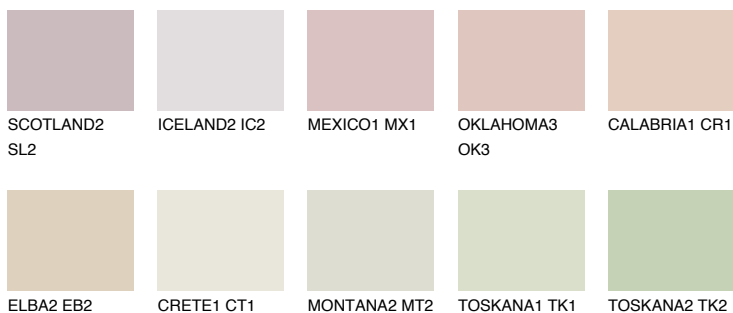


**ARIZONA1 AR1**67% **TSR** 67%**Ngjyrat që përputhen****NGJYRAT****Intenzive**

Për më shumë informata për materialet dekorative dhe ngjyrat shkoni tek

webfaqja

www.ceresit.al

*Ngjyrat e paraqitura u referohen materialeve dekorative dhe ngjyrave të ofruara nga Ceresit. Për shkak të përdorimit të teknikave digjitale, ekziston mundësia që ngjyrat e paraqitura nuk i përfaqësojnë ato origjinale, kështu që nuk mund të konsiderohen si paraqitje të besueshme të ngjyrave. Ju rekomandojmë të kontrolloni mostrat autentike të ngjyrave.