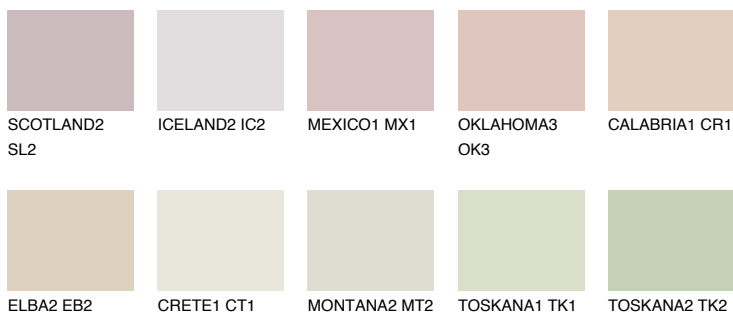

ARIZONA1 AR1

67% **TSR** 67%

Ngjyrat që përputhen

NGJYRAT

Intenzive

Për më shumë informata për materialet dekorative dhe ngjyrat shkoni tek

webfaqja

www.ceresit.al