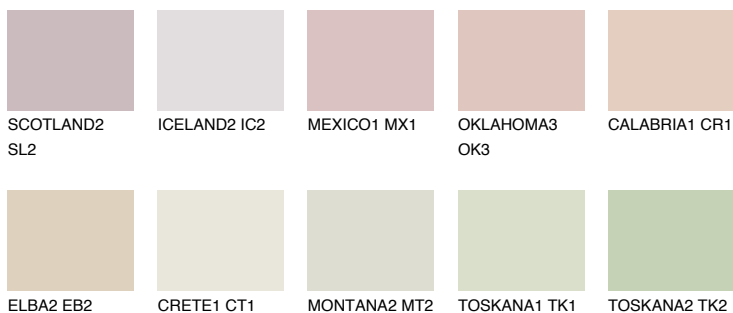

ARIZONA1 AR1

67% **TSR** 67%

Ngjyrat që përputhen

NGJYRAT

Intenzive

Për më shumë informata për materialet dekorative dhe ngjyrat shkoni tek

webfaqja

www.ceresit.al

*Ngjyrat e paraqitura u referohen materialeve dekorative dhe ngjyrave të ofruara nga Ceresit. Për shkak të përdorimit të teknikave digjitale, ekziston mundësia që ngjyrat e paraqitura nuk i përfaqësojnë ato origjinale, kështu që nuk mund të konsiderohen si paraqitje të besueshme të ngjyrave. Ju rekomandojmë të kontrolloni mostrat autentike të ngjyrave.