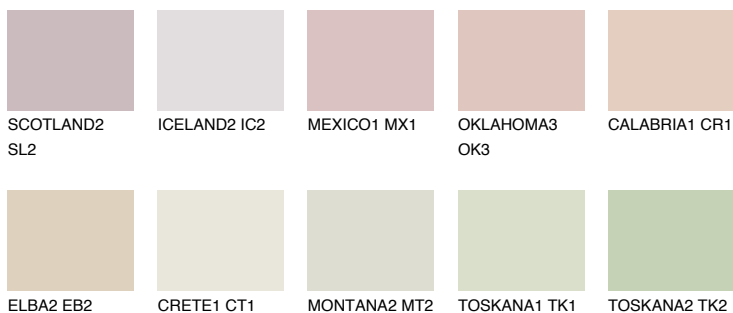


**ARIZONA1 AR1**67% **TSR** 67%**Ngjyrat që përputhen****NGJYRAT****Intenzive**

Për më shumë informata për materialet dekorative dhe ngjyrat shkoni tek

webfaqja

[www.ceresit.al](http://www.ceresit.al)

\*Ngjyrat e paraqitura u referohen materialeve dekorative dhe ngjyrave të ofruara nga Ceresit. Për shkak të përdorimit të teknikave digjitale, ekziston mundësia që ngjyrat e paraqitura nuk i përfaqësojnë ato origjinale, kështu që nuk mund të konsiderohen si paraqitje të besueshme të ngjyrave. Ju rekomandojmë të kontrolloni mostrat autentike të ngjyrave.