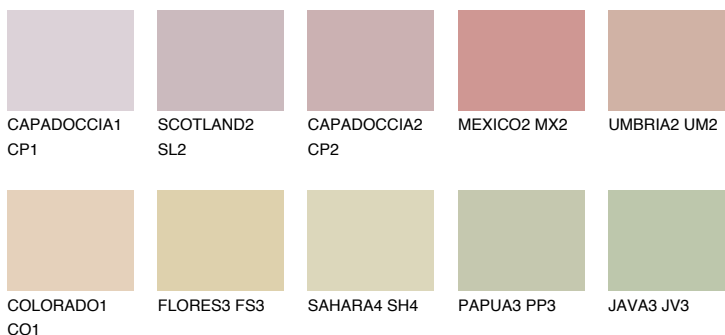


**ARIZONA2 AR2**☀️ 54% **TSR** 58%**Ngjyrat që përputhen****NGJYRAT****Intenzive**

Për më shumë informata për materialet dekorative dhe ngjyrat shkoni tek

webfaqja

www.ceresit.al

*Ngjyrat e paraqitura u referohen materialeve dekorative dhe ngjyrave të ofruara nga Ceresit. Për shkak të përdorimit të teknikave digjitale, ekziston mundësia që ngjyrat e paraqitura nuk i përfaqësojnë ato origjinale, kështu që nuk mund të konsiderohen si paraqitje të besueshme të ngjyrave. Ju rekomandojmë të kontrolloni mostrat autentike të ngjyrave.