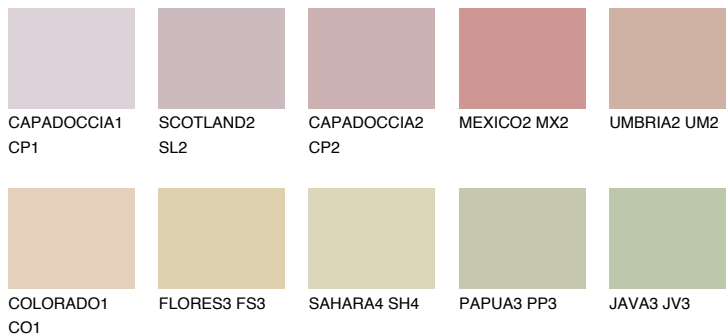

## ARIZONA2 AR2

☀️ 54%    **TSR 58%**

### Ngjyrat që përputhen

#### Intenzive

Për më shumë informata për materialet dekorative dhe ngjyrat shkoni tek

webfaqja

[www.ceresit.al](http://www.ceresit.al)

\*Ngjyrat e paraqitura u referohen materialeve dekorative dhe ngjyrave të ofruara nga Ceresit. Për shkak të përdorimit të teknikave digjitale, ekziston mundësia që ngjyrat e paraqitura nuk i përfaqësojnë ato origjinale, kështu që nuk mund të konsiderohen si paraqitje të besueshme të ngjyrave. Ju rekomandojmë të kontrolloni mostrat autentike të ngjyrave.