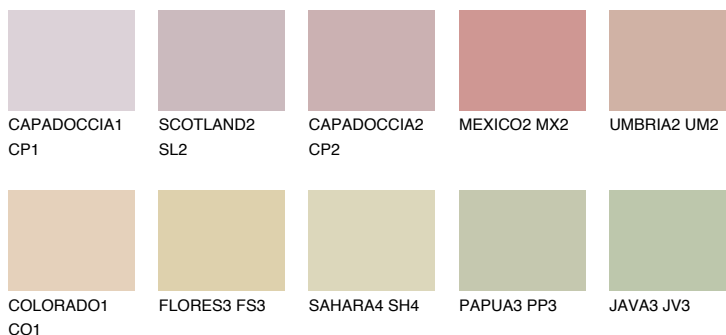

## ARIZONA2 AR2

☀️ 54%    **TSR 58%**

### Ngjyrat që përputhen

#### Intenzive

Për më shumë informata për materialet dekorative dhe ngjyrat shkoni tek

webfaqja

[www.ceresit.al](http://www.ceresit.al)

\*Ngjyrat e paraqitura u referohen materialeve dekorative dhe ngjyrave të ofruara nga Ceresit. Për shkak të përdorimit të teknikave digjitale, ekziston mundësia që ngjyrat e paraqitura nuk i përfaqësojnë ato origjinale, kështu që nuk mund të konsiderohen si paraqitje të besueshme të ngjyrave. Ju rekomandojmë të kontrolloni mostrat autentike të ngjyrave.