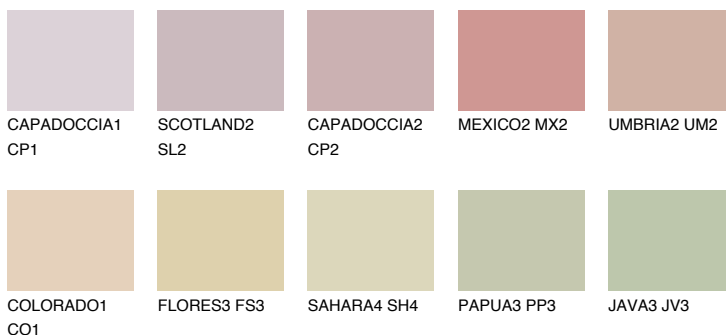

ARIZONA2 AR2

☀️ 54% **TSR 58%**

Ngjyrat që përputhen

NGJYRAT

Intenzive

Për më shumë informata për materialet dekorative dhe ngjyrat shkoni tek

webfaqja

www.ceresit.al

*Ngjyrat e paraqitura u referohen materialeve dekorative dhe ngjyrave të ofruara nga Ceresit. Për shkak të përdorimit të teknikave digjitale, ekziston mundësia që ngjyrat e paraqitura nuk i përfaqësojnë ato origjinale, kështu që nuk mund të konsiderohen si paraqitje të besueshme të ngjyrave. Ju rekomandojmë të kontrolloni mostrat autentike të ngjyrave.