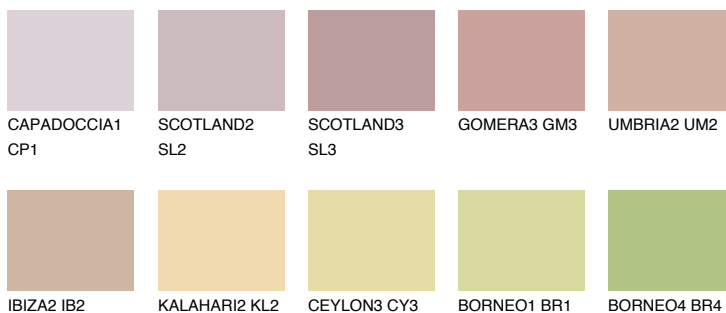

**ARIZONA3 AR3**● 49% **TSR** 55%**Ngjyrat që përputhen****NGJYRAT****Intenzive**

Për më shumë informata për materialet dekorative dhe ngjyrat shkoni tek

webfaqja

www.ceresit.al

*Ngjyrat e paraqitura u referohen materialeve dekorative dhe ngjyrave të ofruara nga Ceresit. Për shkak të përdorimit të teknikave digjitale, ekziston mundësia që ngjyrat e paraqitura nuk i përfaqësojnë ato origjinale, kështu që nuk mund të konsiderohen si paraqitje të besueshme të ngjyrave. Ju rekomandojmë të kontrolloni mostrat autentike të ngjyrave.