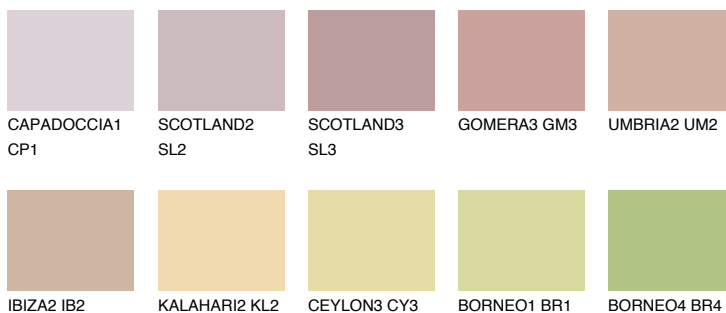

**ARIZONA3 AR3**☀️ 49% **TSR** 55%**Ngjyrat që përputhen****NGJYRAT****Intenzive**

Për më shumë informata për materialet dekorative dhe ngjyrat shkoni tek

webfaqja

www.ceresit.al

*Ngjyrat e paraqitura u referohen materialeve dekorative dhe ngjyrave të ofruara nga Ceresit. Për shkak të përdorimit të teknikave digjitale, ekziston mundësia që ngjyrat e paraqitura nuk i përfaqësojnë ato origjinale, kështu që nuk mund të konsiderohen si paraqitje të besueshme të ngjyrave. Ju rekomandojmë të kontrolloni mostrat autentike të ngjyrave.