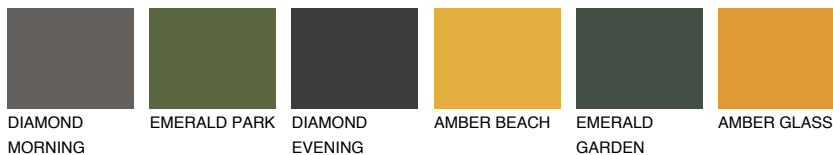

ARIZONA4 AR4

44% **TSR** 47%

Ngjyrat që përputhen

NGJYRAT

Intenzive

Për më shumë informata për materialet dekorative dhe ngjyrat shkoni tek

webfaqja

www.ceresit.al

*Ngjyrat e paraqitura u referohen materialeve dekorative dhe ngjyrave të ofruara nga Ceresit. Për shkak të përdorimit të teknikave digjitale, ekziston mundësia që ngjyrat e paraqitura nuk i përfaqësojnë ato origjinale, kështu që nuk mund të konsiderohen si paraqitje të besueshme të ngjyrave. Ju rekomandojmë të kontrolloni mostrat autentike të ngjyrave.