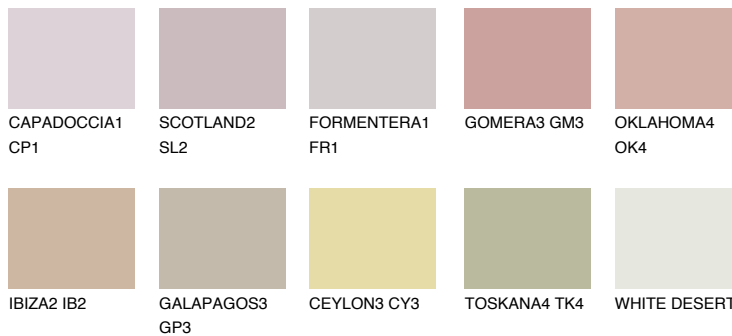

ARIZONA4 AR4

44% **TSR** 47%

Ngjyrat që përputhen

NGJYRAT

Intenzive

Për më shumë informata për materialet dekorative dhe ngjyrat shkoni tek

webfaqja

www.ceresit.al

*Ngjyrat e paraqitura u referohen materialeve dekorative dhe ngjyrave të ofruara nga Ceresit. Për shkak të përdorimit të teknikave digjitale, ekziston mundësia që ngjyrat e paraqitura nuk i përfaqësojnë ato origjinale, kështu që nuk mund të konsiderohen si paraqitje të besueshme të ngjyrave. Ju rekomandojmë të kontrolloni mostrat autentike të ngjyrave.