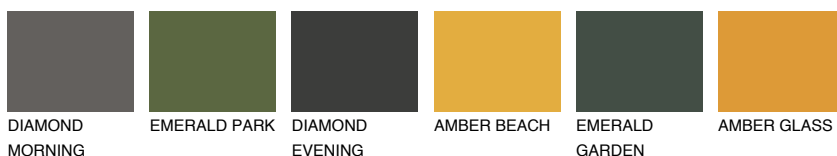

ARIZONA4 AR4

44% **TSR** 47%

Ngjyrat që përputhen

NGJYRAT

Intenzive

Për më shumë informata për materialet dekorative dhe ngjyrat shkoni tek

webfaqja

www.ceresit.al

*Ngjyrat e paraqitura u referohen materialeve dekorative dhe ngjyrave të ofruara nga Ceresit. Për shkak të përdorimit të teknikave digjitale, ekziston mundësia që ngjyrat e paraqitura nuk i përfaqësojnë ato origjinale, kështu që nuk mund të konsiderohen si paraqitje të besueshme të ngjyrave. Ju rekomandojmë të kontrolloni mostrat autentike të ngjyrave.