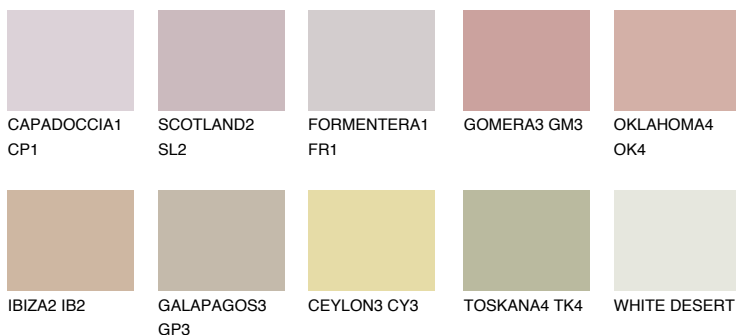

ARIZONA4 AR4

44% **TSR** 47%

Ngjyrat që përputhen

NGJYRAT

Intenzive

Për më shumë informata për materialet dekorative dhe ngjyrat shkoni tek

webfaqja

www.ceresit.al

*Ngjyrat e paraqitura u referohen materialeve dekorative dhe ngjyrave të ofruara nga Ceresit. Për shkak të përdorimit të teknikave digjitale, ekziston mundësia që ngjyrat e paraqitura nuk i përfaqësojnë ato origjinale, kështu që nuk mund të konsiderohen si paraqitje të besueshme të ngjyrave. Ju rekomandojmë të kontrolloni mostrat autentike të ngjyrave.