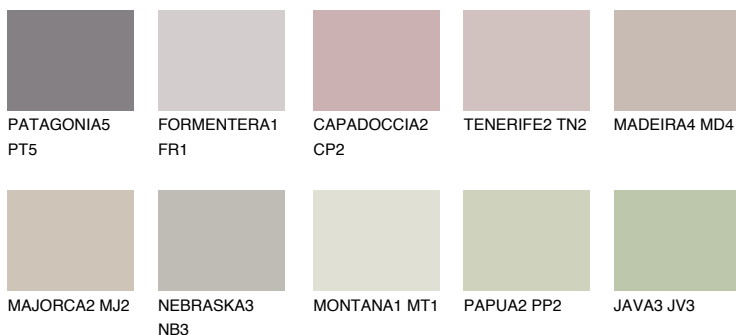

**ARIZONA5 AR5**● 56% **TSR** 54%**Ngjyrat që përputhen****NGJYRAT****Intenzive**

Për më shumë informata për materialet dekorative dhe ngjyrat shkoni tek

webfaqja

[www.ceresit.al](http://www.ceresit.al)

\*Ngjyrat e paraqitura u referohen materialeve dekorative dhe ngjyrave të ofruara nga Ceresit. Për shkak të përdorimit të teknikave digjitale, ekziston mundësia që ngjyrat e paraqitura nuk i përfaqësojnë ato origjinale, kështu që nuk mund të konsiderohen si paraqitje të besueshme të ngjyrave. Ju rekomandojmë të kontrolloni mostrat autentike të ngjyrave.