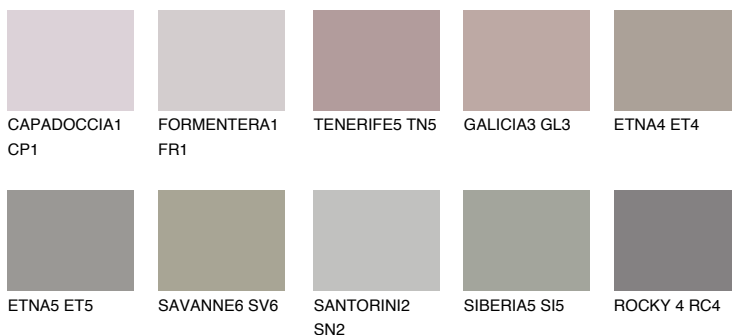


**ARIZONA6 AR6**☀️ 35%    **TSR 33%****Ngjyrat që përputhen****NGJYRAT****Intenzive**

Për më shumë informata për materialet dekorative dhe ngjyrat shkoni tek

webfaqja

[www.ceresit.al](http://www.ceresit.al)

\*Ngjyrat e paraqitura u referohen materialeve dekorative dhe ngjyrave të ofruara nga Ceresit. Për shkak të përdorimit të teknikave digjitale, ekziston mundësia që ngjyrat e paraqitura nuk i përfaqësojnë ato origjinale, kështu që nuk mund të konsiderohen si paraqitje të besueshme të ngjyrave. Ju rekomandojmë të kontrolloni mostrat autentike të ngjyrave.