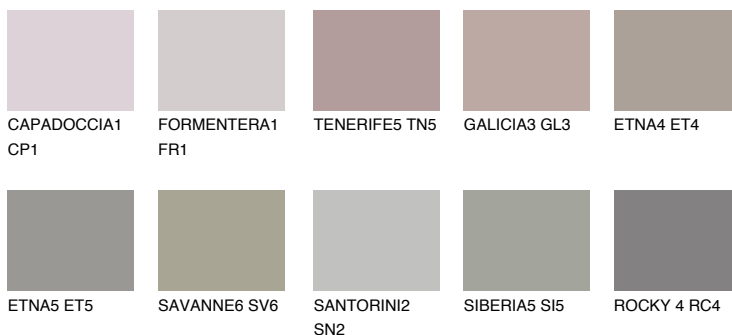


**ARIZONA6 AR6**☀️ 35%   **TSR 33%****Ngjyrat që përputhen****NGJYRAT****Intenzive**

Për më shumë informata për materialet dekorative dhe ngjyrat shkoni tek

webfaqja

[www.ceresit.al](http://www.ceresit.al)

\*Ngjyrat e paraqitura u referohen materialeve dekorative dhe ngjyrave të ofruara nga Ceresit. Për shkak të përdorimit të teknikave digjitale, ekziston mundësia që ngjyrat e paraqitura nuk i përfaqësojnë ato origjinale, kështu që nuk mund të konsiderohen si paraqitje të besueshme të ngjyrave. Ju rekomandojmë të kontrolloni mostrat autentike të ngjyrave.