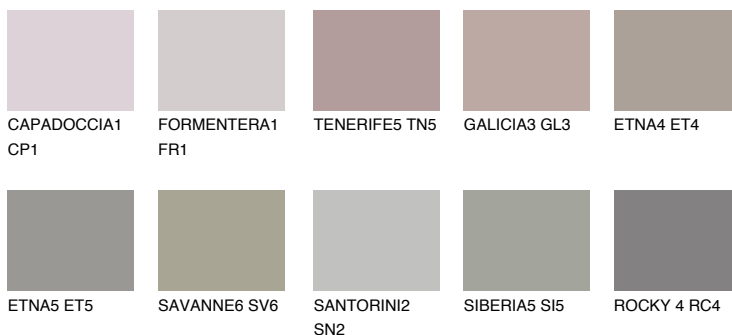


**ARIZONA6 AR6**☀️ 35% **TSR 33%****Ngjyrat që përputhen****NGJYRAT****Intenzive**

Për më shumë informata për materialet dekorative dhe ngjyrat shkoni tek

webfaqja

www.ceresit.al

*Ngjyrat e paraqitura u referohen materialeve dekorative dhe ngjyrave të ofruara nga Ceresit. Për shkak të përdorimit të teknikave digjitale, ekziston mundësia që ngjyrat e paraqitura nuk i përfaqësojnë ato origjinale, kështu që nuk mund të konsiderohen si paraqitje të besueshme të ngjyrave. Ju rekomandojmë të kontrolloni mostrat autentike të ngjyrave.