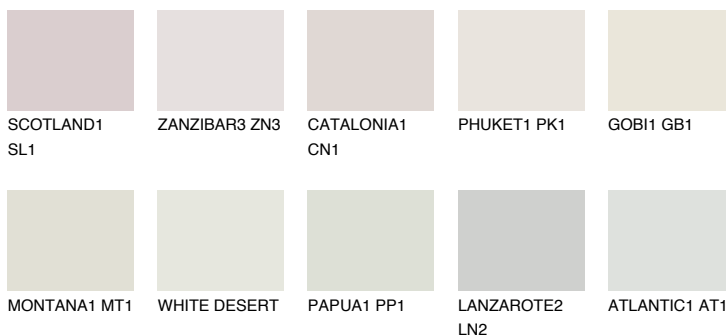

**FUJI1 FJ1**77% **TSR** 69%

Ngjyrat që përputhen

NGJYRAT

Intenzive

Për më shumë informata për materialet dekorative dhe ngjyrat shkoni tek

webfaqja

www.ceresit.al

*Ngjyrat e paraqitura u referohen materialeve dekorative dhe ngjyrave të ofruara nga Ceresit. Për shkak të përdorimit të teknikave digjitale, ekziston mundësia që ngjyrat e paraqitura nuk i përfaqësojnë ato origjinale, kështu që nuk mund të konsiderohen si paraqitje të besueshme të ngjyrave. Ju rekomandojmë të kontrolloni mostrat autentike të ngjyrave.