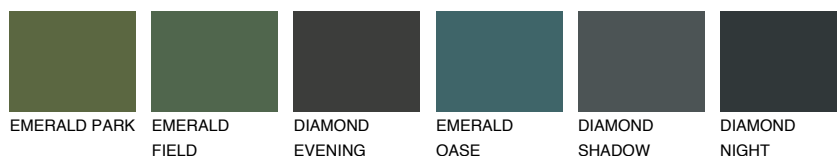

**FUJI1 FJ1**77% **TSR** 69%

Ngjyrat që përputhen

NGJYRAT

Intenzive

Për më shumë informata për materialet dekorative dhe ngjyrat shkoni tek

webfaqja

www.ceresit.al

*Ngjyrat e paraqitura u referohen materialeve dekorative dhe ngjyrave të ofruara nga Ceresit. Për shkak të përdorimit të teknikave digjitale, ekziston mundësia që ngjyrat e paraqitura nuk i përfaqësojnë ato origjinale, kështu që nuk mund të konsiderohen si paraqitje të besueshme të ngjyrave. Ju rekomandojmë të kontrolloni mostrat autentike të ngjyrave.