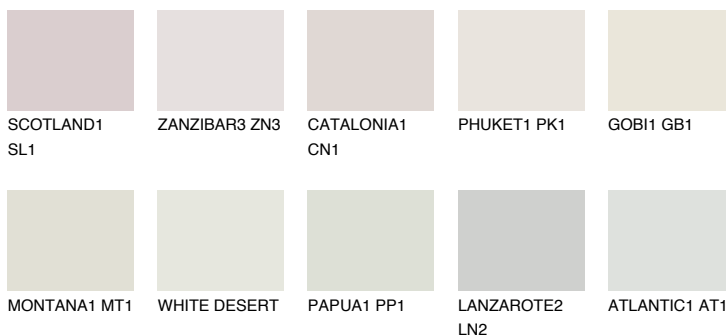

FUJI1 FJ1

77% **TSR** 69%

Ngjyrat që përputhen

NGJYRAT

Intenzive

Për më shumë informata për materialet dekorative dhe ngjyrat shkoni tek

webfaqja

www.ceresit.al