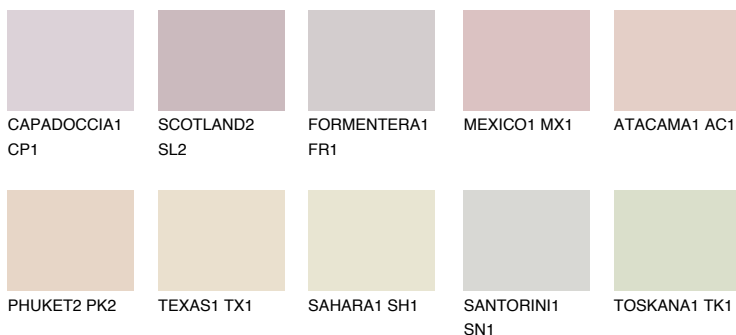


**FUJI2 FJ2**70% **TSR** 70%**Ngjyrat që përputhen****NGJYRAT****Intenzive**

Për më shumë informata për materialet dekorative dhe ngjyrat shkoni tek

webfaqja

www.ceresit.al

*Ngjyrat e paraqitura u referohen materialeve dekorative dhe ngjyrave të ofruara nga Ceresit. Për shkak të përdorimit të teknikave digjitale, ekziston mundësia që ngjyrat e paraqitura nuk i përfaqësojnë ato origjinale, kështu që nuk mund të konsiderohen si paraqitje të besueshme të ngjyrave. Ju rekomandojmë të kontrolloni mostrat autentike të ngjyrave.